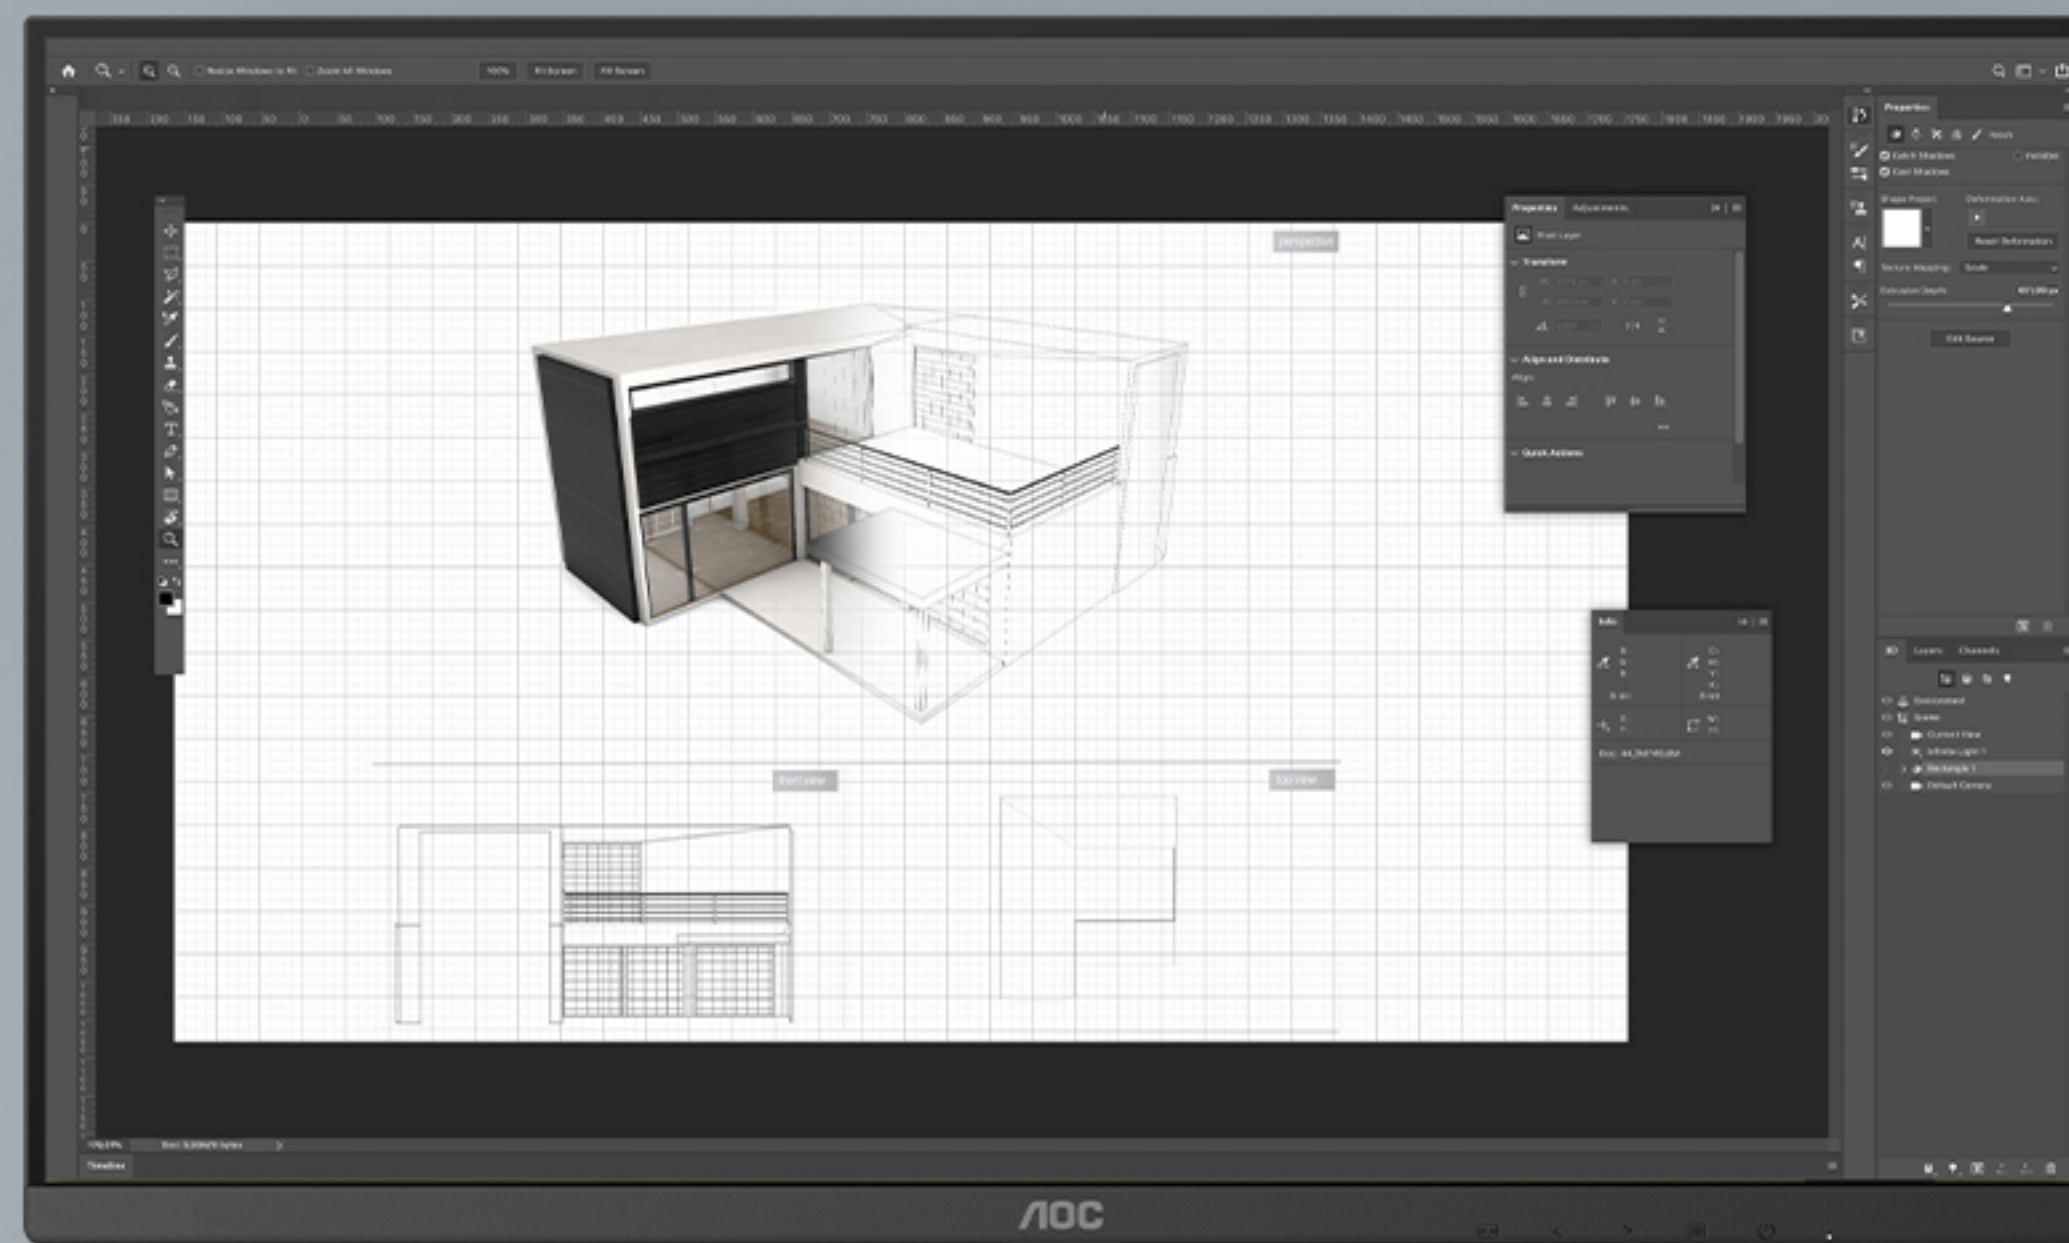

ULTRA SLIM

ULTRA NARROW
BORDER

Elegância, sofisticação e funcionalidade

Projetado para oferecer mais área de tela para você, o design slim com bordas ultrafinas torna as imagens ainda mais imersivas, deixando a decoração mais sofisticada.

60Hz

VESA MOUNT

Perfeito em qualquer espaço

Com uma tela que ocupa pouco espaço, adaptar o monitor ao escritório ficará fácil com a furação VESA: instale em paredes ou painéis.

Proteje a saúde ocular

FLICKER FREE