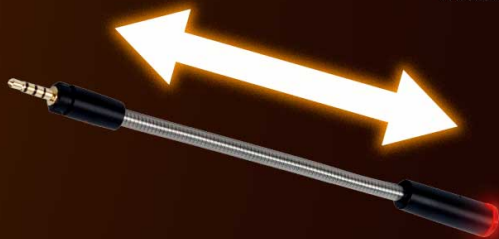

O Headset GH300 conta ainda com **qualidade de áudio Hi-Fi (96 KHz / 24 bits)**, para reprodução de áudio fiel e precisa, com total clareza e sem ruídos.

MICROFONE REMOVÍVEL DE ALTA QUALIDADE

A tropa inteira te escutará com extrema clareza com o microfone omnidirecional com foco na voz. Usufrua de uma mobilidade que somente um headset com microfone removível pode proporcionar. A combinação perfeita para ser ouvido em alto e bom som em qualquer jogada.

O microfone possui, ainda, um **indicador de modo mudo via LED**. Quando notar que o LED na ponta está aceso, isso indica que o microfone está mudo.

A close-up, high-angle shot of a black and red gaming headset earcup. The earcup features a circular mesh grille in the center, through which the 'AOC' logo is illuminated with a vibrant, multi-colored RGB glow. The top of the earcup has a red, textured band with several ventilation slots. A silver-colored adjustment knob is visible on the left side of the earcup. The background is dark and out of focus.

MAIS AGILIDADE COM O CONTROLE INVERTIDO

O controle invertido diretamente no cabo foi pensado nos mínimos detalhes para **aumentar ainda mais a agilidade**, caso seja necessário algum ajuste durante a partida, aumentando a performance dentro do jogo.