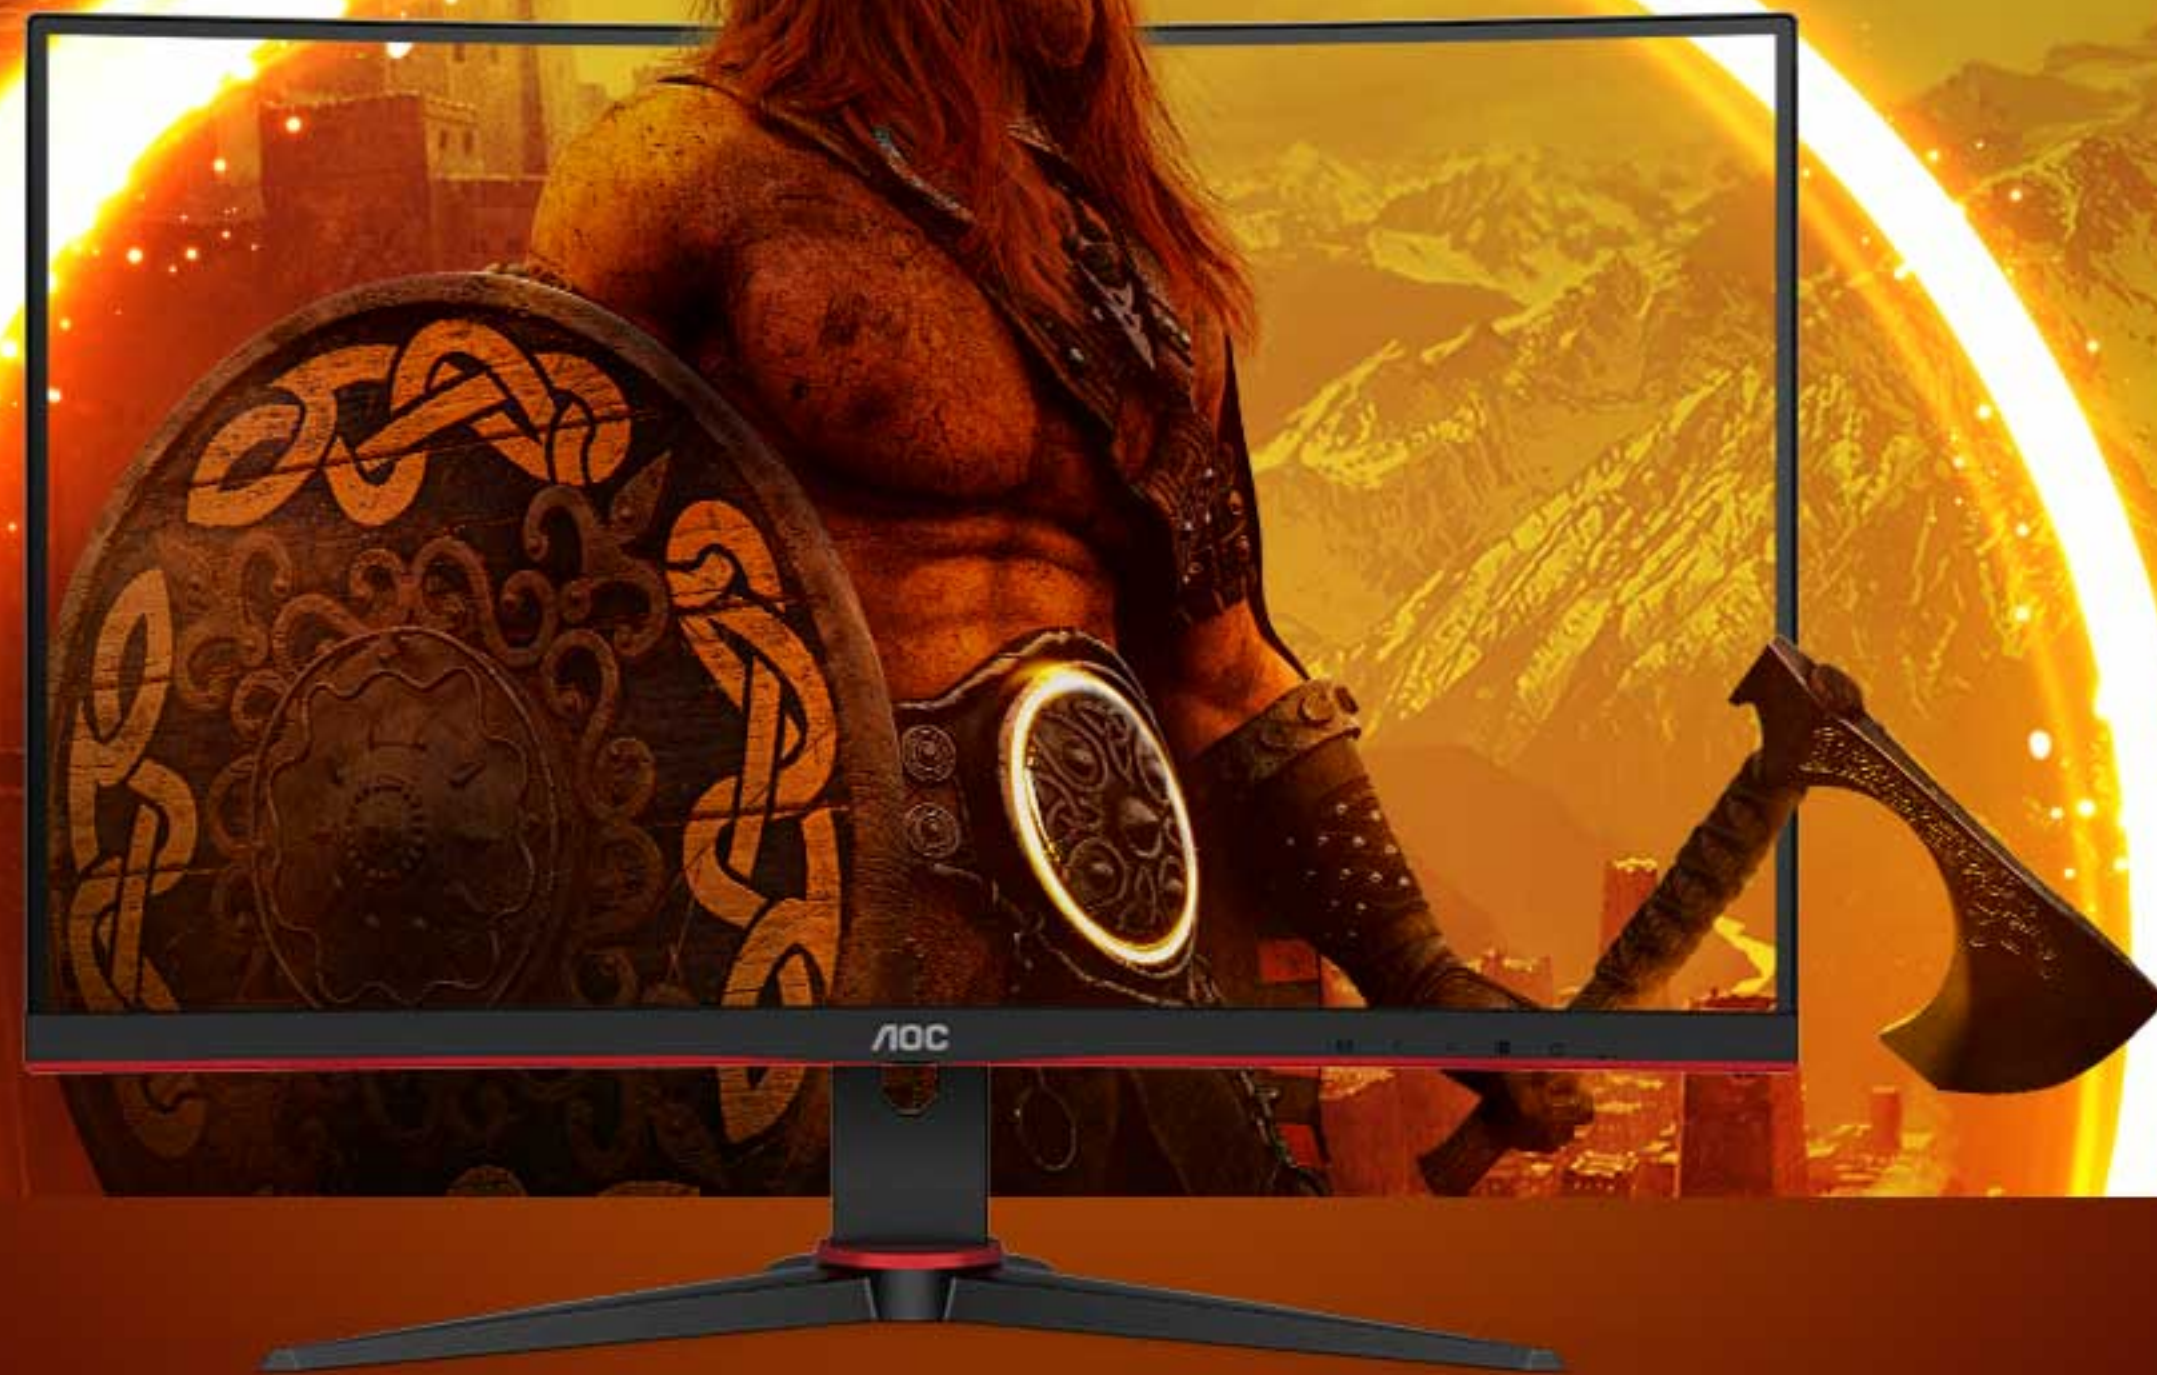

AOC
GAMING

MONITOR C27G2ZE 27"

LEGEND

ESTEJA NO CENTRO DA

AVENTURA

O **Monitor LEGEND C27G2ZE** tem um painel VA de 27" e uma curvatura de 1500R. Possui uma taxa de atualização de 240Hz e um incrível tempo de resposta de 0,5ms. **Perfeito para ter a máxima emoção** em qualquer tipo de jogo.

AOC

TELA CURVA DE 1500R

Seja envolvido pelo **design curvo que te coloca no centro da ação** e fornece uma experiência diferenciada em cada movimento.

~~60Hz~~ 240Hz

TAXA DE ATUALIZAÇÃO DE 240HZ

Aproveite mais fluidez nas suas imagens. Cada detalhe é colocado em foco de forma nítida e os movimentos são mostrados com clareza, tudo para você **sentir suas reações e ações se tornarem uma só e elevar o seu jogo.**