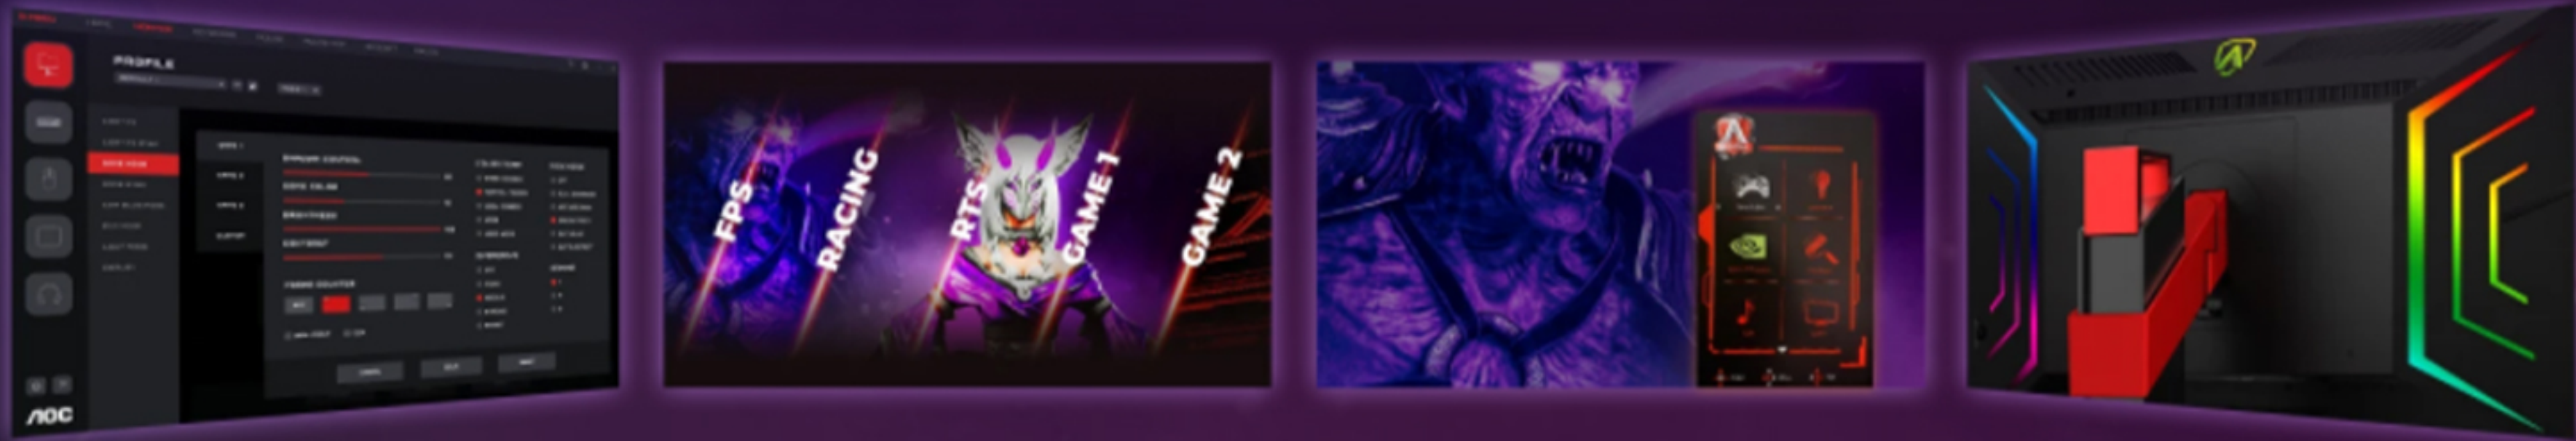

AOC

AGON
PRO

BASE ERGONÔMICA COM SCREEN SHIELD

A **base ergonômica** proporciona mais conforto nas suas jogadas, garantindo sua vitória. O **AOC Screen Shield** integrado elimina sombras e brilhos de fontes de luz externas e oferece a visibilidade ideal para o seu gameplay.

AOC

CONTROLE AOC QUICK SWITCH

Graças ao **controle AGON Quick Switch** você poderá salvar suas configurações de monitor preferidas e alternar entre elas com um simples clique no meio da jogatina, enquanto realiza seus melhores movimentos.