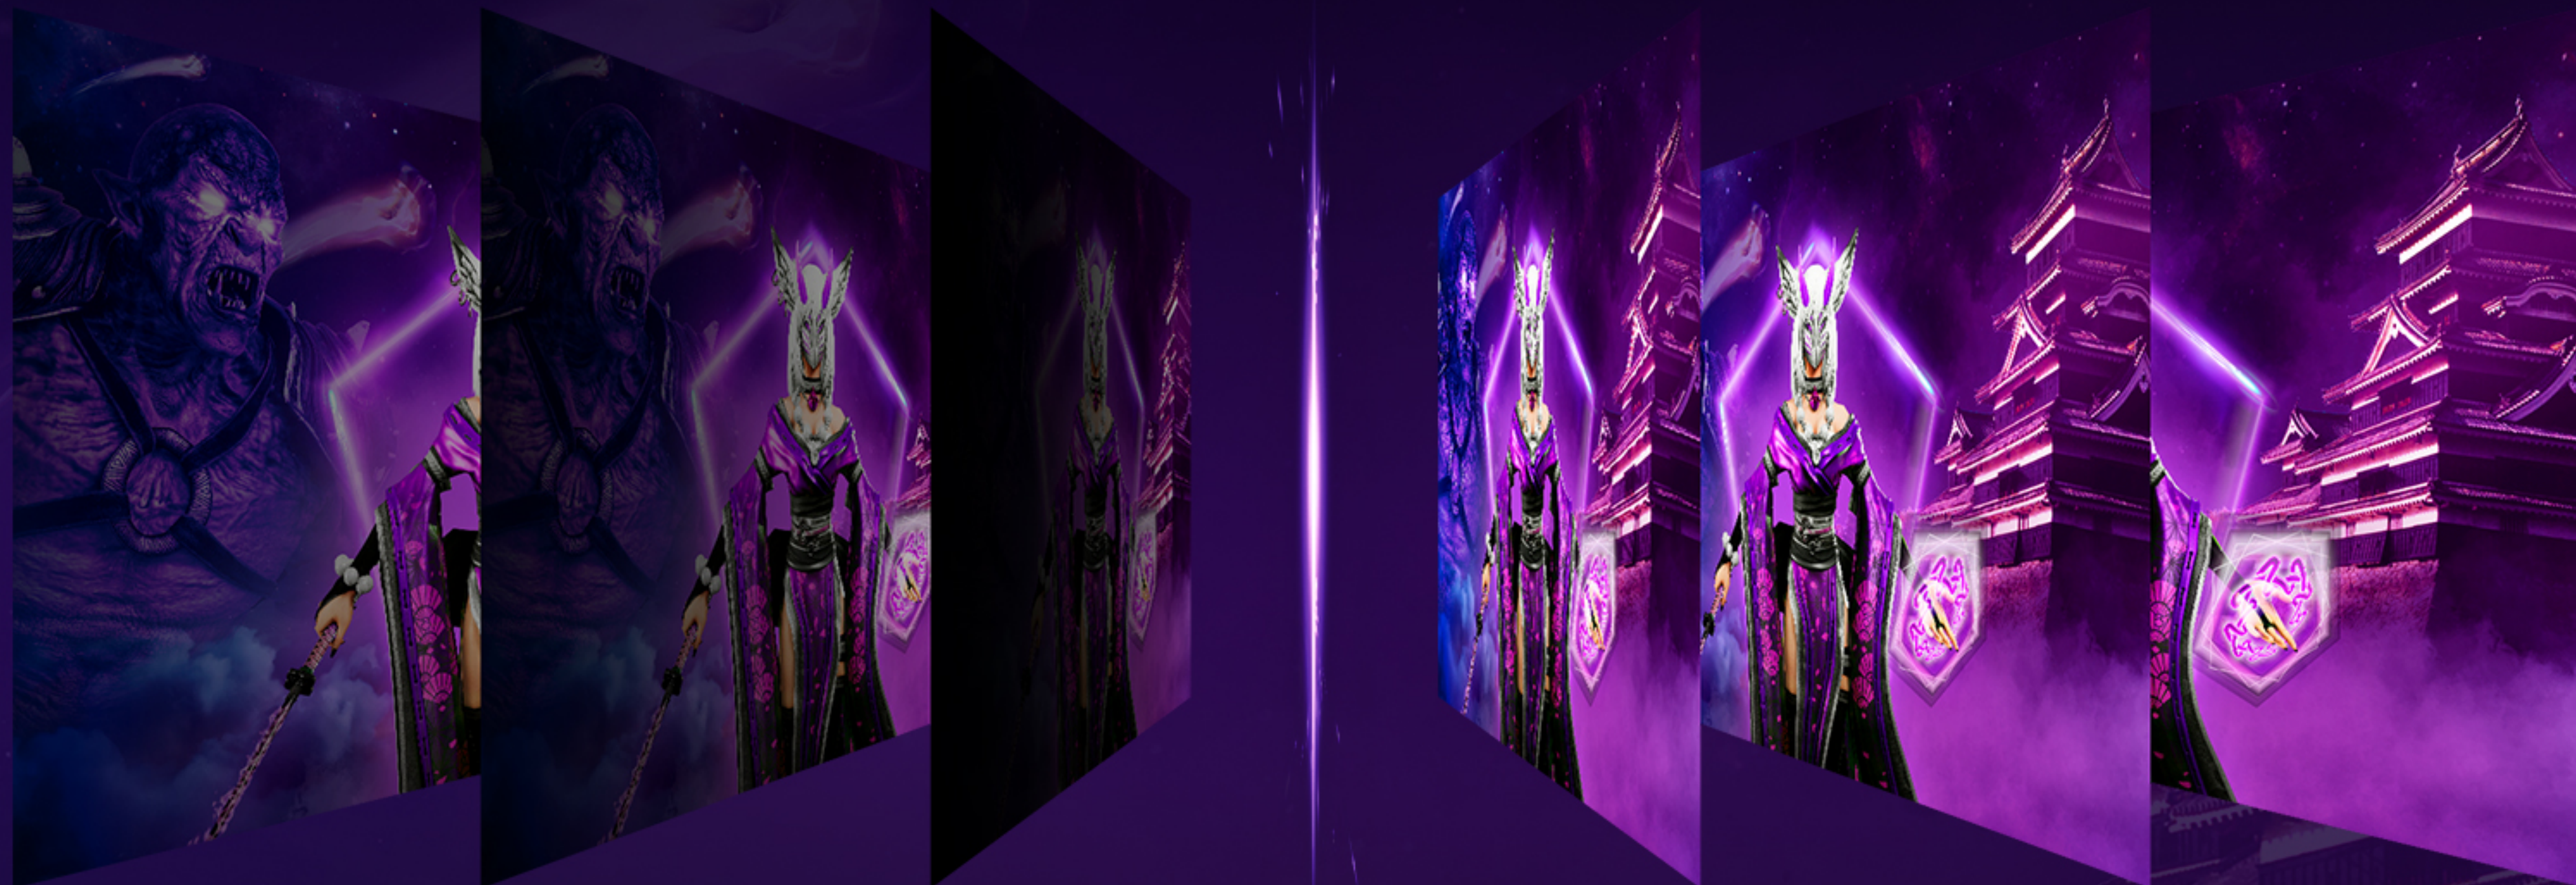

AGON
PRO

PAINEL IPS

Tenha imagens extremamente nítidas com cores mais vivas e fiéis independente de onde estiver com o **Painel IPS** que, alinhado ao ângulo de visão de 178°/178°, não deixará você perder nenhum movimento.

AOC