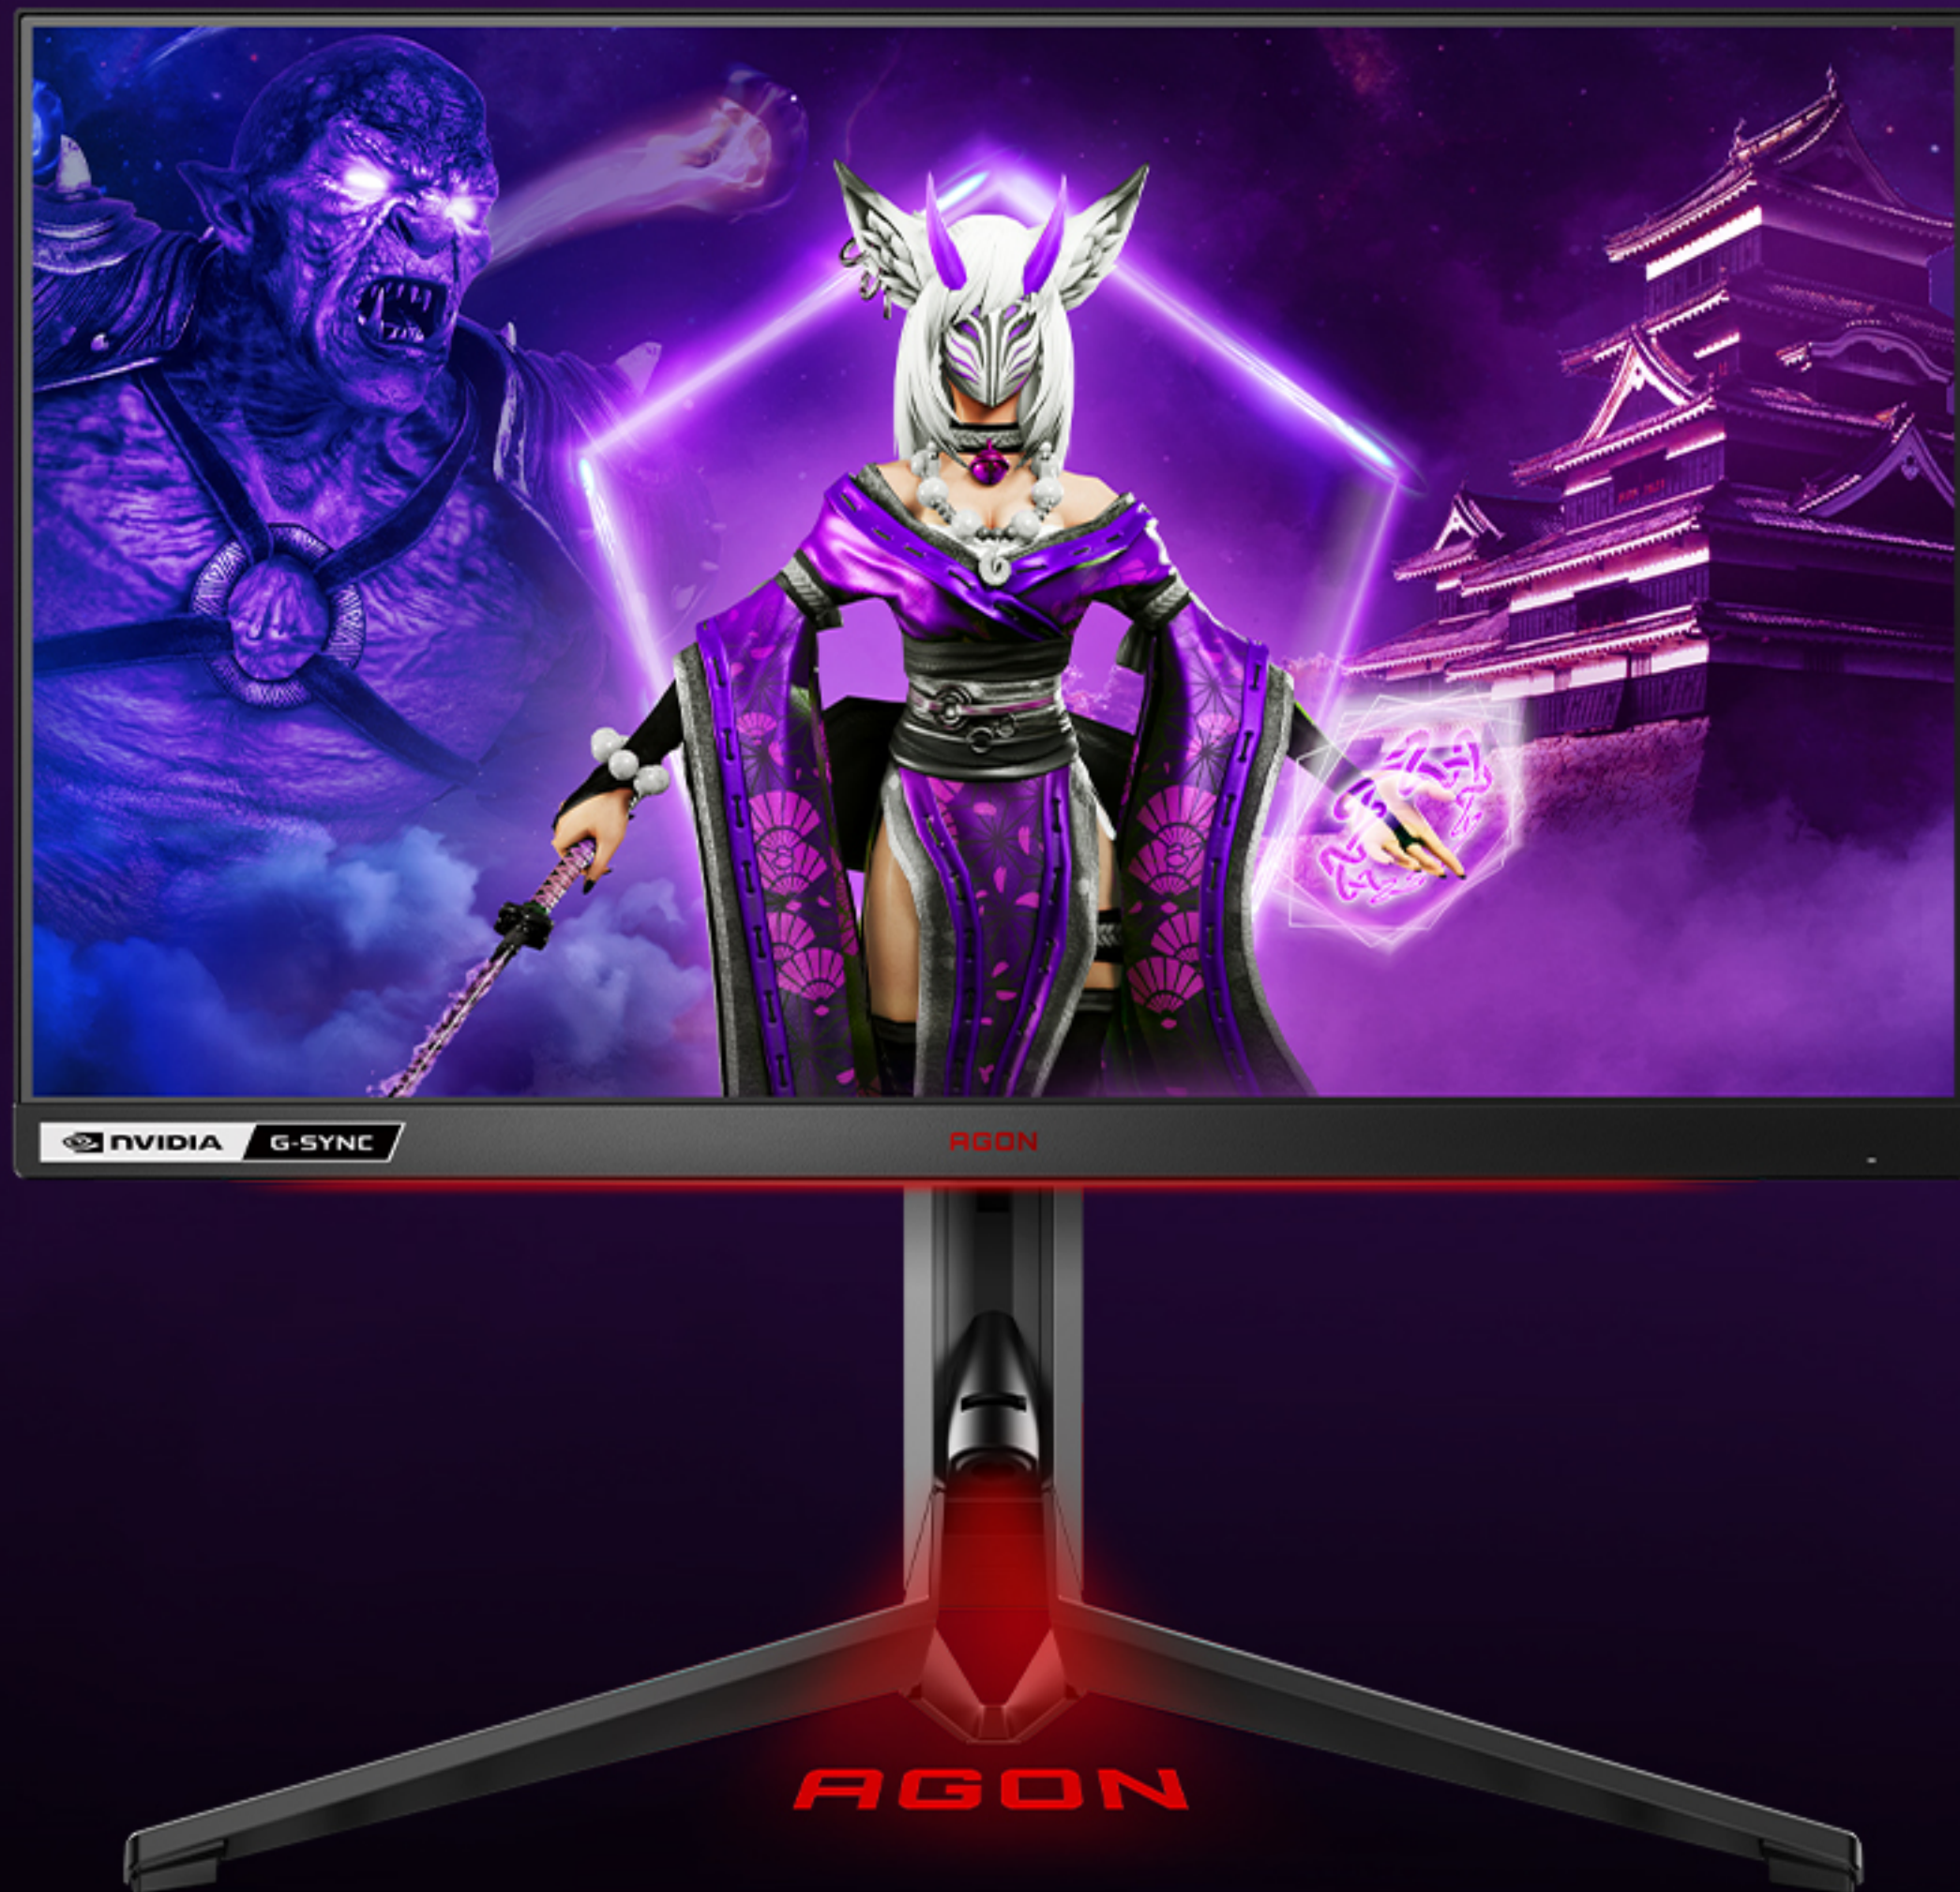

AGON
PRO

AGON
PRO

INVENCÍVEL

Monitor AG254FG 24,5"

AOC

AGON
PRO

AGON PRO 25

INVENCÍVEL

Experimente uma imersão imbatível com um monitor **premiado pelo Red Dot Design Award**, que conta com as melhores tecnologias para você elevar o seu gameplay ao nível profissional.

AOC

AGON
PRO

60Hz
Reflex off