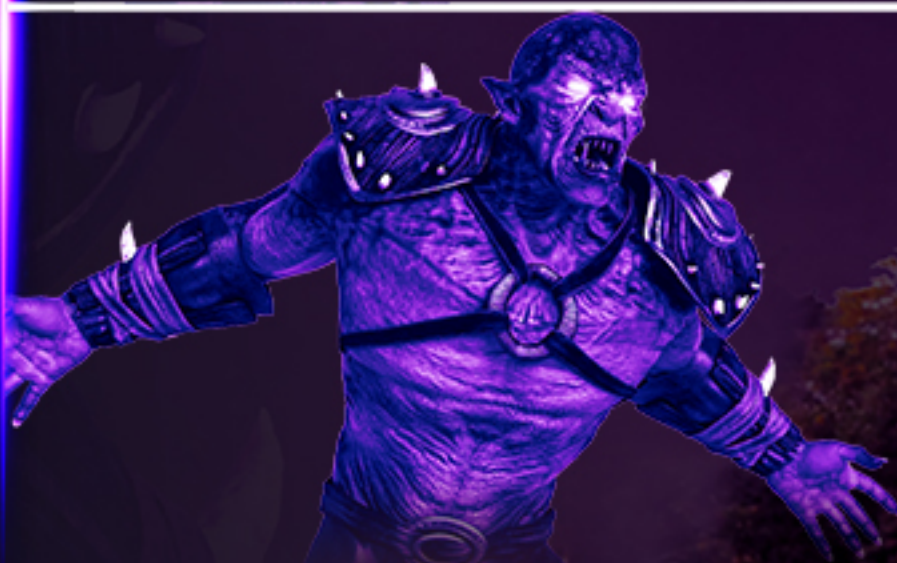

46ms

360Hz
Reflex on