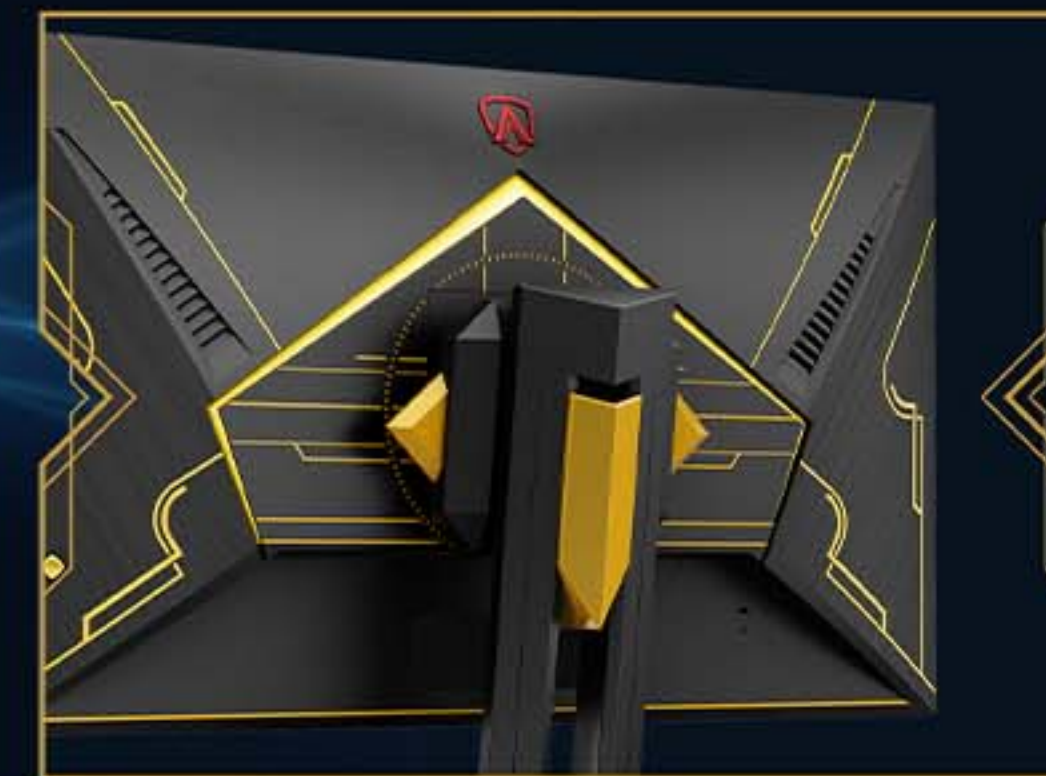

DESIGN EXCLUSIVO LEAGUE OF LEGENDS

Ostente um **design exclusivo League of Legends** e obtenha seu Hextech da vida real! O exterior do monitor é inspirado no padrão característico dos artefatos forjados com este método lendário, que simbolizam a fusão entre magia e tecnologia - um novo avanço no mundo de Runeterra e na sua estação gamer!