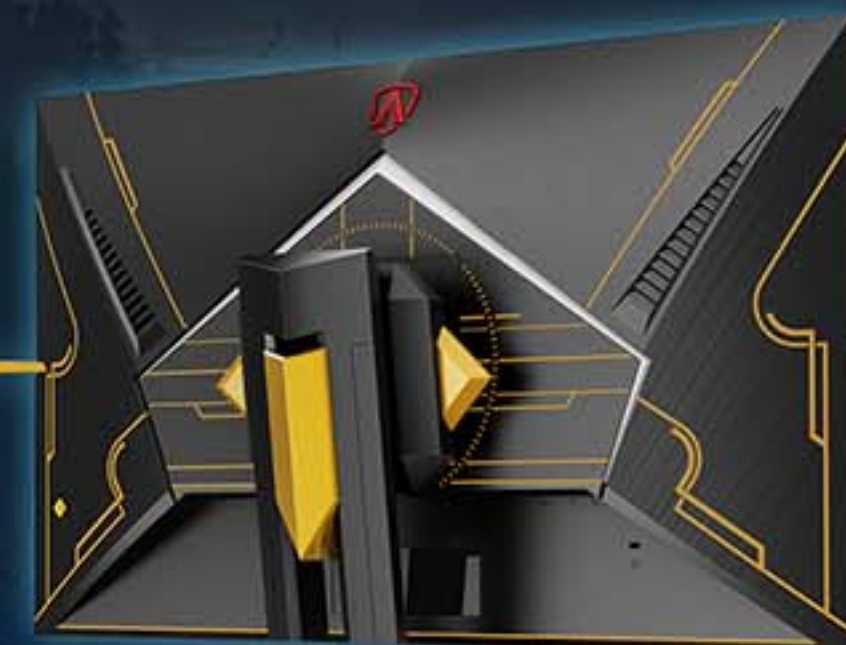

CONTROLE TEMÁTICO LEAGUE OF LEGENDS

Este monitor destaca League of Legends em todos os aspectos, por isso não poderia faltar um acessório a mais para você se equipar: um **controle remoto externo** com um design diferenciado, que permite alternar convenientemente entre os modos de jogo e ajustar os recursos de jogo em tempo real.