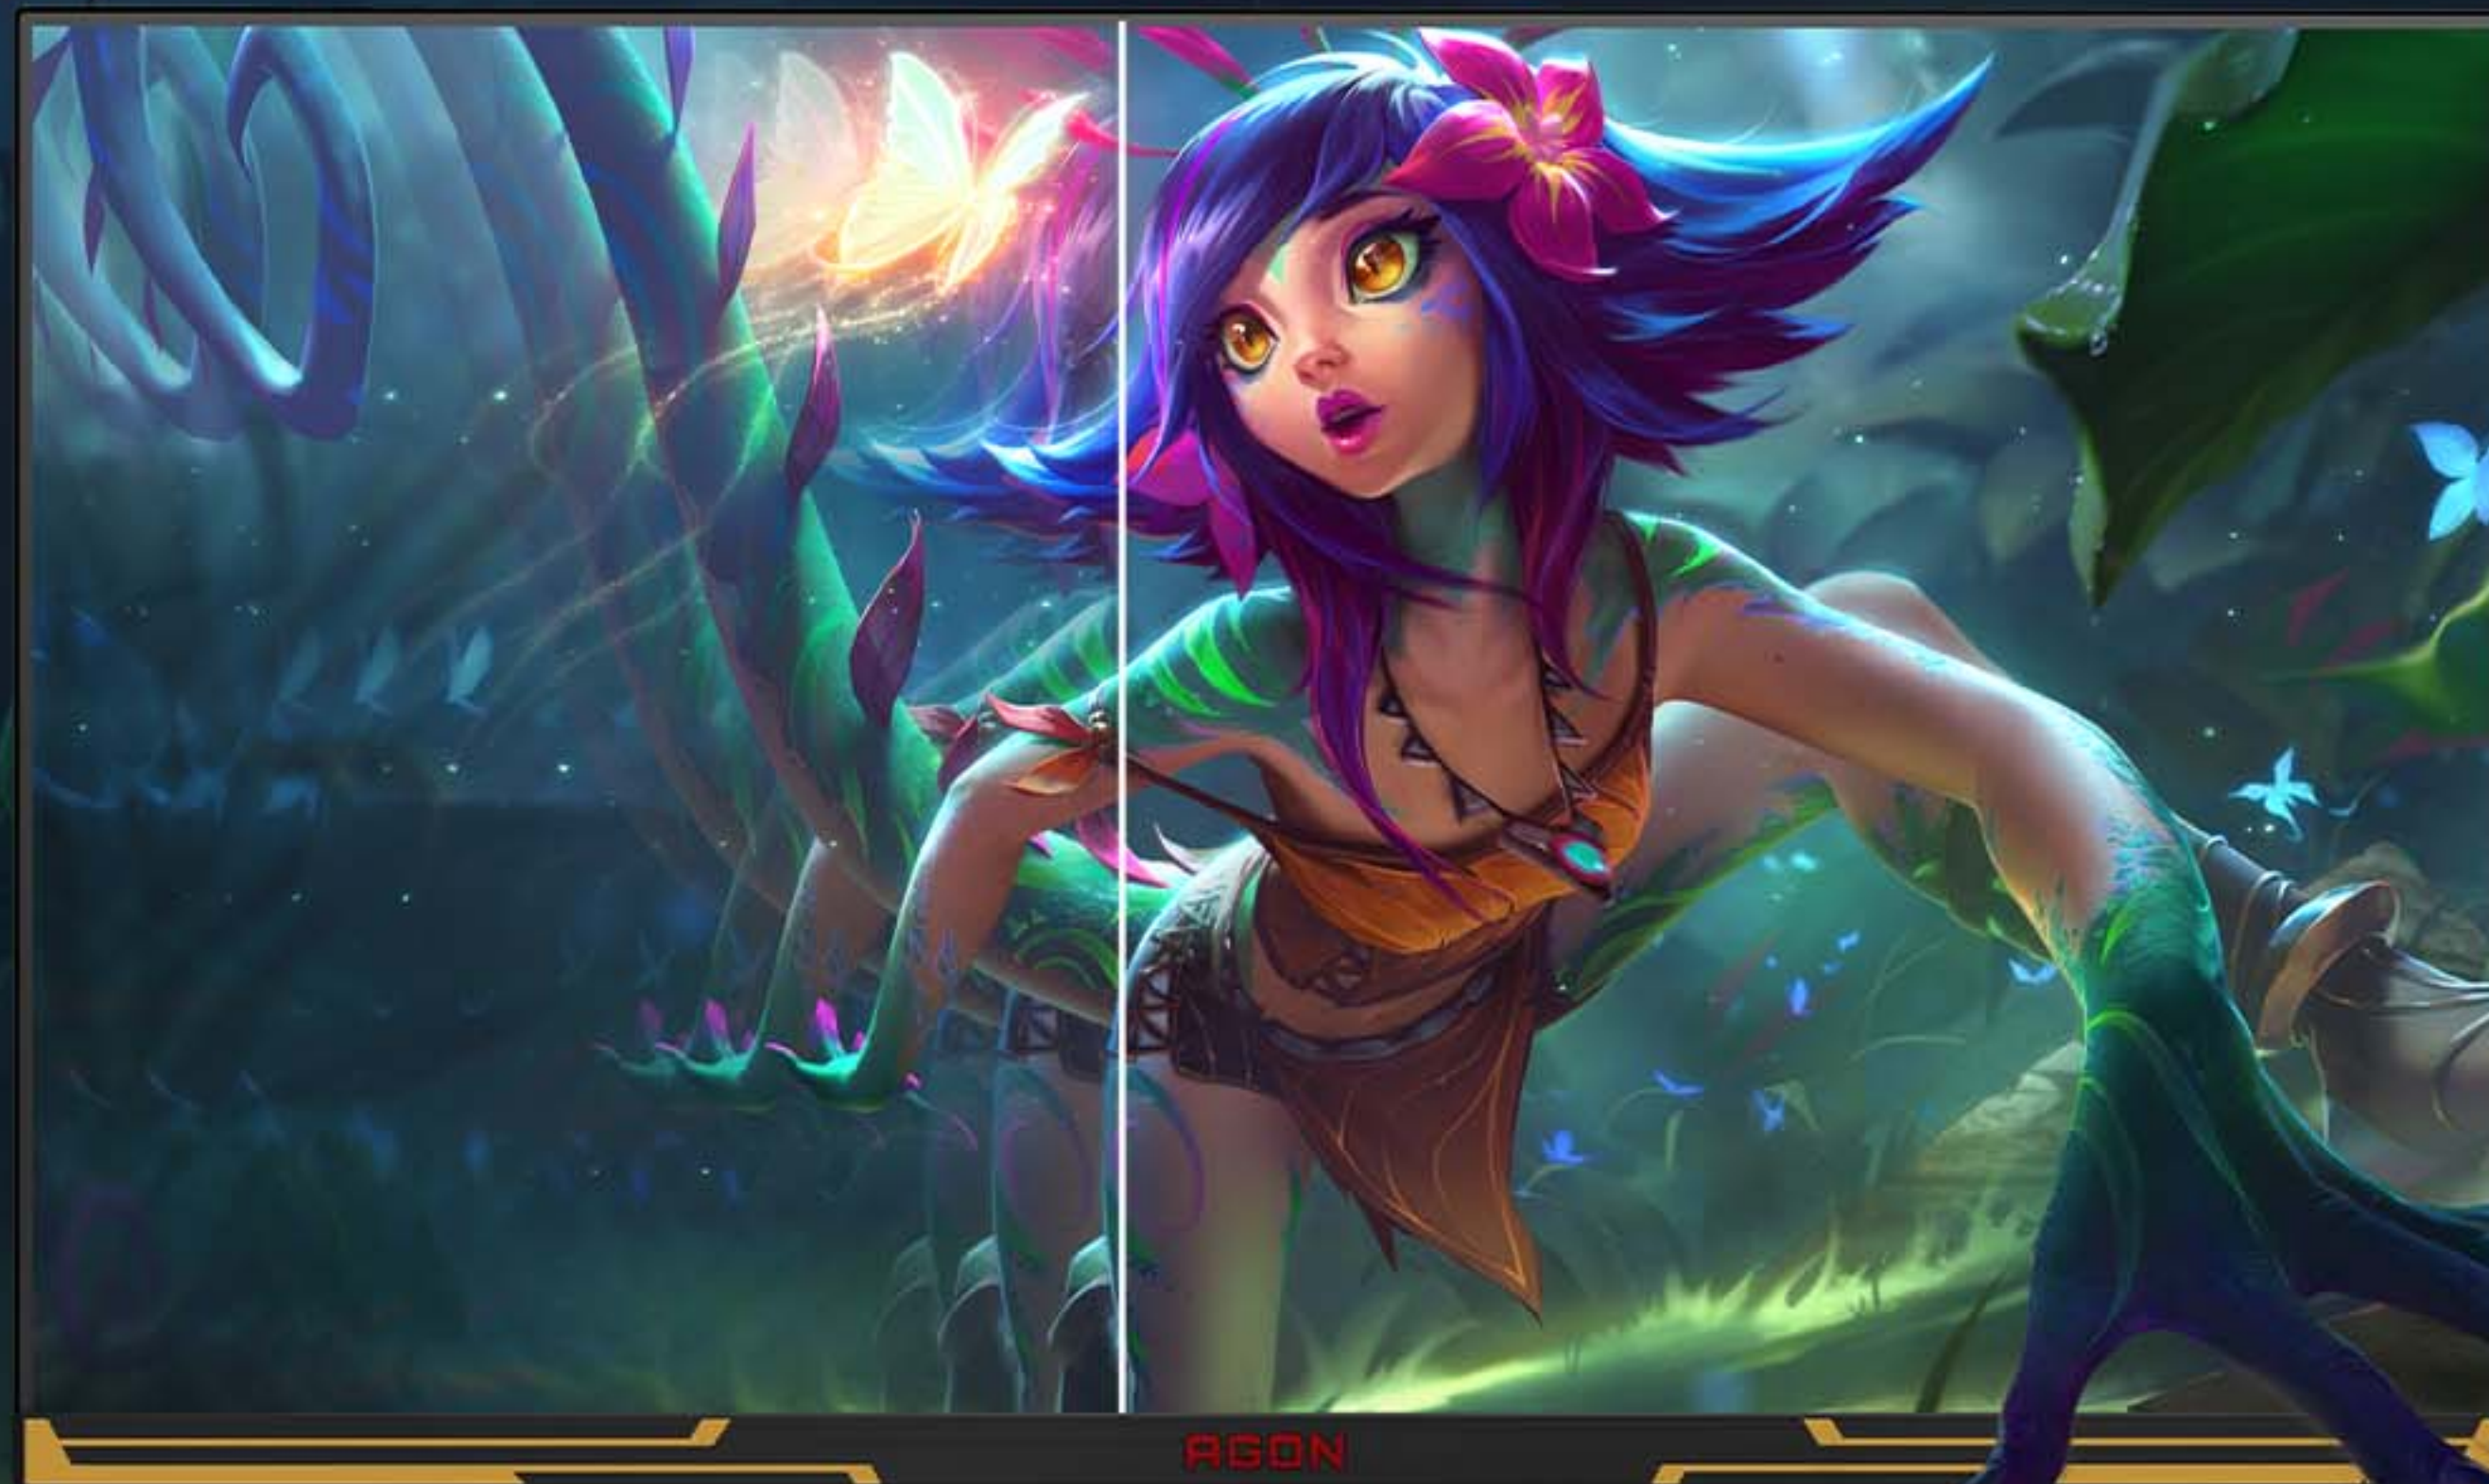

170 Hz

Nada deve atrapalhar sua jornada em direção ao topo do ranking ELO, especialmente gráficos com lag. É por isso que o monitor conta com uma incrível **taxa de atualização de 170Hz**, garantindo riqueza de detalhes na tela e movimentos super nítidos.