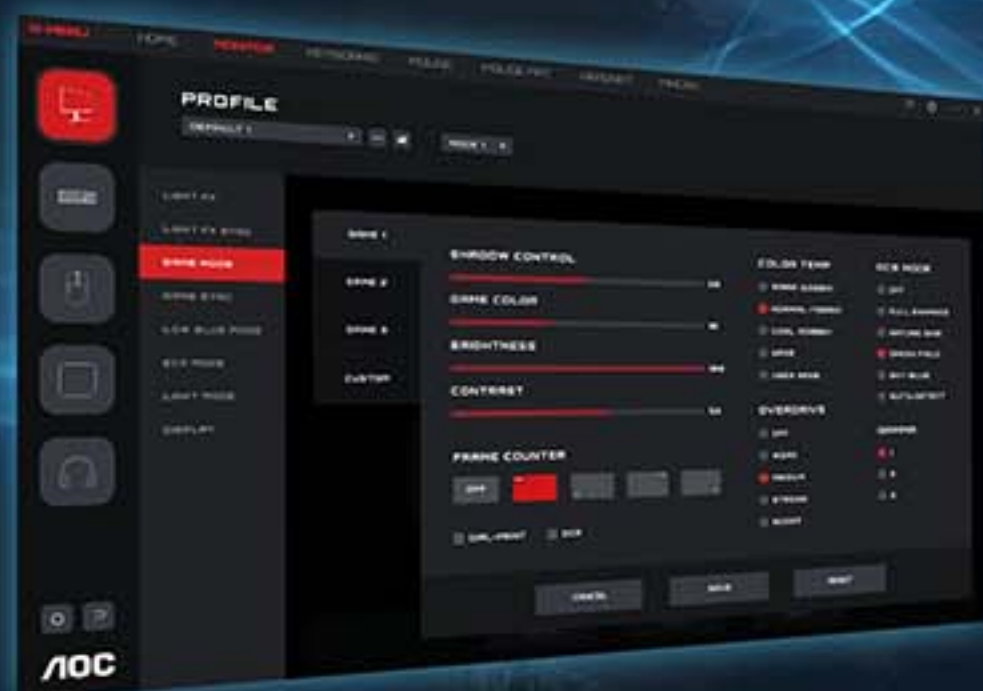

CONTROLE TEMÁTICO LEAGUE OF LEGENDS

Este monitor destaca League of Legends em todos os aspectos, por isso não poderia faltar um acessório a mais para você se equipar: um **controle remoto externo** com um design diferenciado, que permite alternar convenientemente entre os modos de jogo e ajustar os recursos de jogo em tempo real.