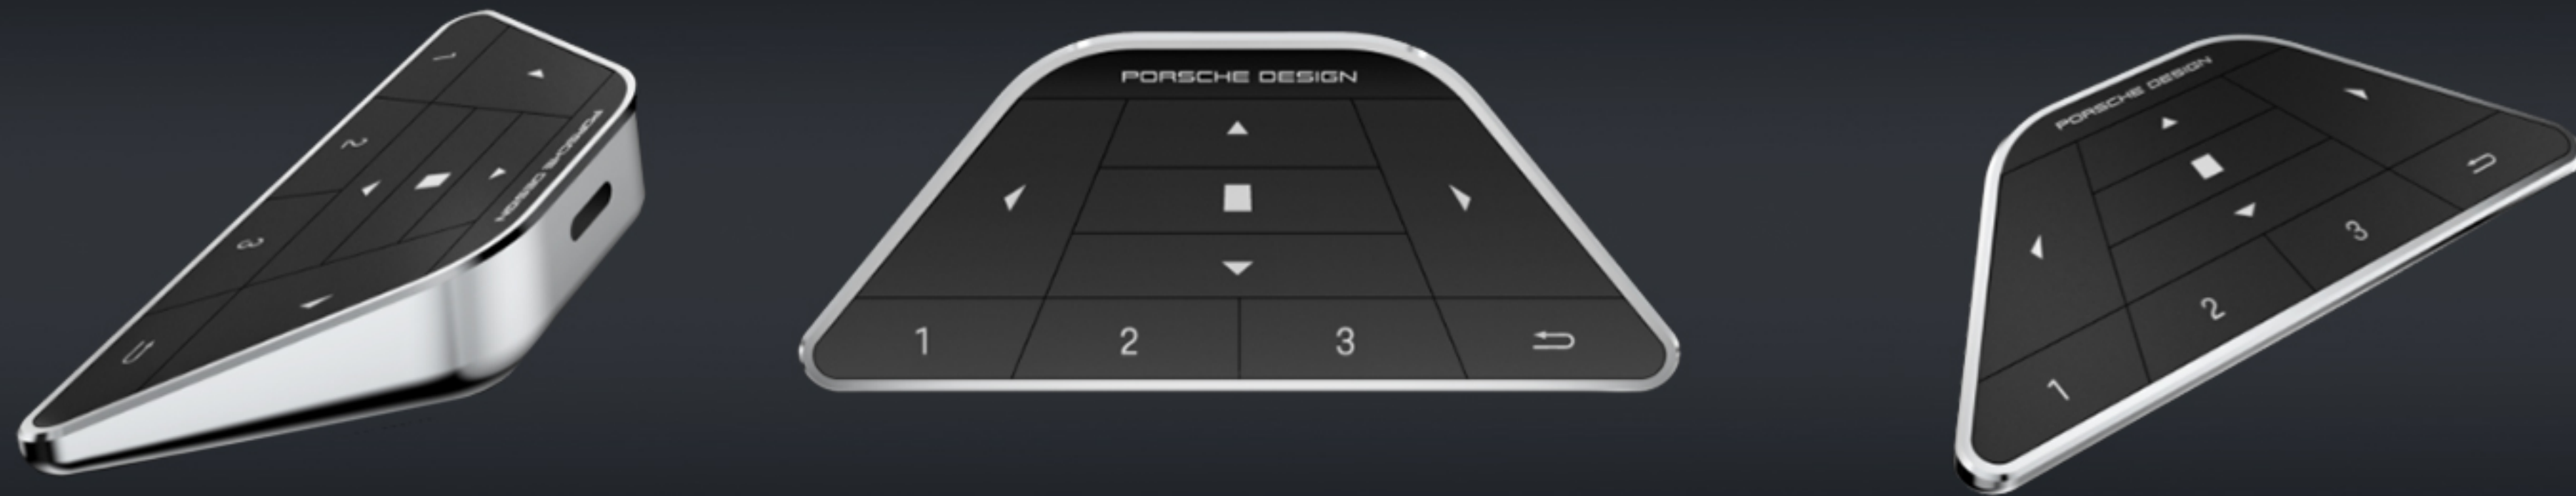

AOC

PORSCHE DESIGN

AGON
BY AOC

MONITOR AGON PORSCHE
27" PD27

AOC

PROJETADO PARA ENFRENTAR QUALQUER DESAFIO

Este incrível monitor de 27" com resolução QHD, tela curva de 1000R, taxa de atualização de 240 Hz e tempo de resposta de 0,5 ms foi criado para oferecer máxima performance. Possui assinatura Porsche em um design exclusivo, com um suporte inspirado nas gaiolas de segurança dos carros de corrida. Impacte qualquer ambiente e destaque-se com o monitor AOC PD27 Porsche Design.

AOC

DESIGN PORSCHE EXCLUSIVO

Inspirado em carros de corrida, possui um design único criado em parceria com a Porsche extremamente moderno e seguro. O suporte inspirado nas gaiolas de segurança dos carros de corrida é atemporal e impactante.

AOC

PROJEÇÃO DE LOGO

Com uma projeção frontal dos logos **AOC** ou **Porsche Design**, uma barra de luz destaca a frente do monitor e muda de cor dependendo da situação do jogo dinamicamente na superfície da mesa.

AOC

ALTO-FALANTE ESTÉREO 2X 5W DTS

Com o **som DTS integrado** em duas saídas de alto-falantes estéreos 5W você pode ouvir o barulho do motor como se estivesse em um carro esportivo ou desfrutar de um áudio de qualidade em qualquer atividade.