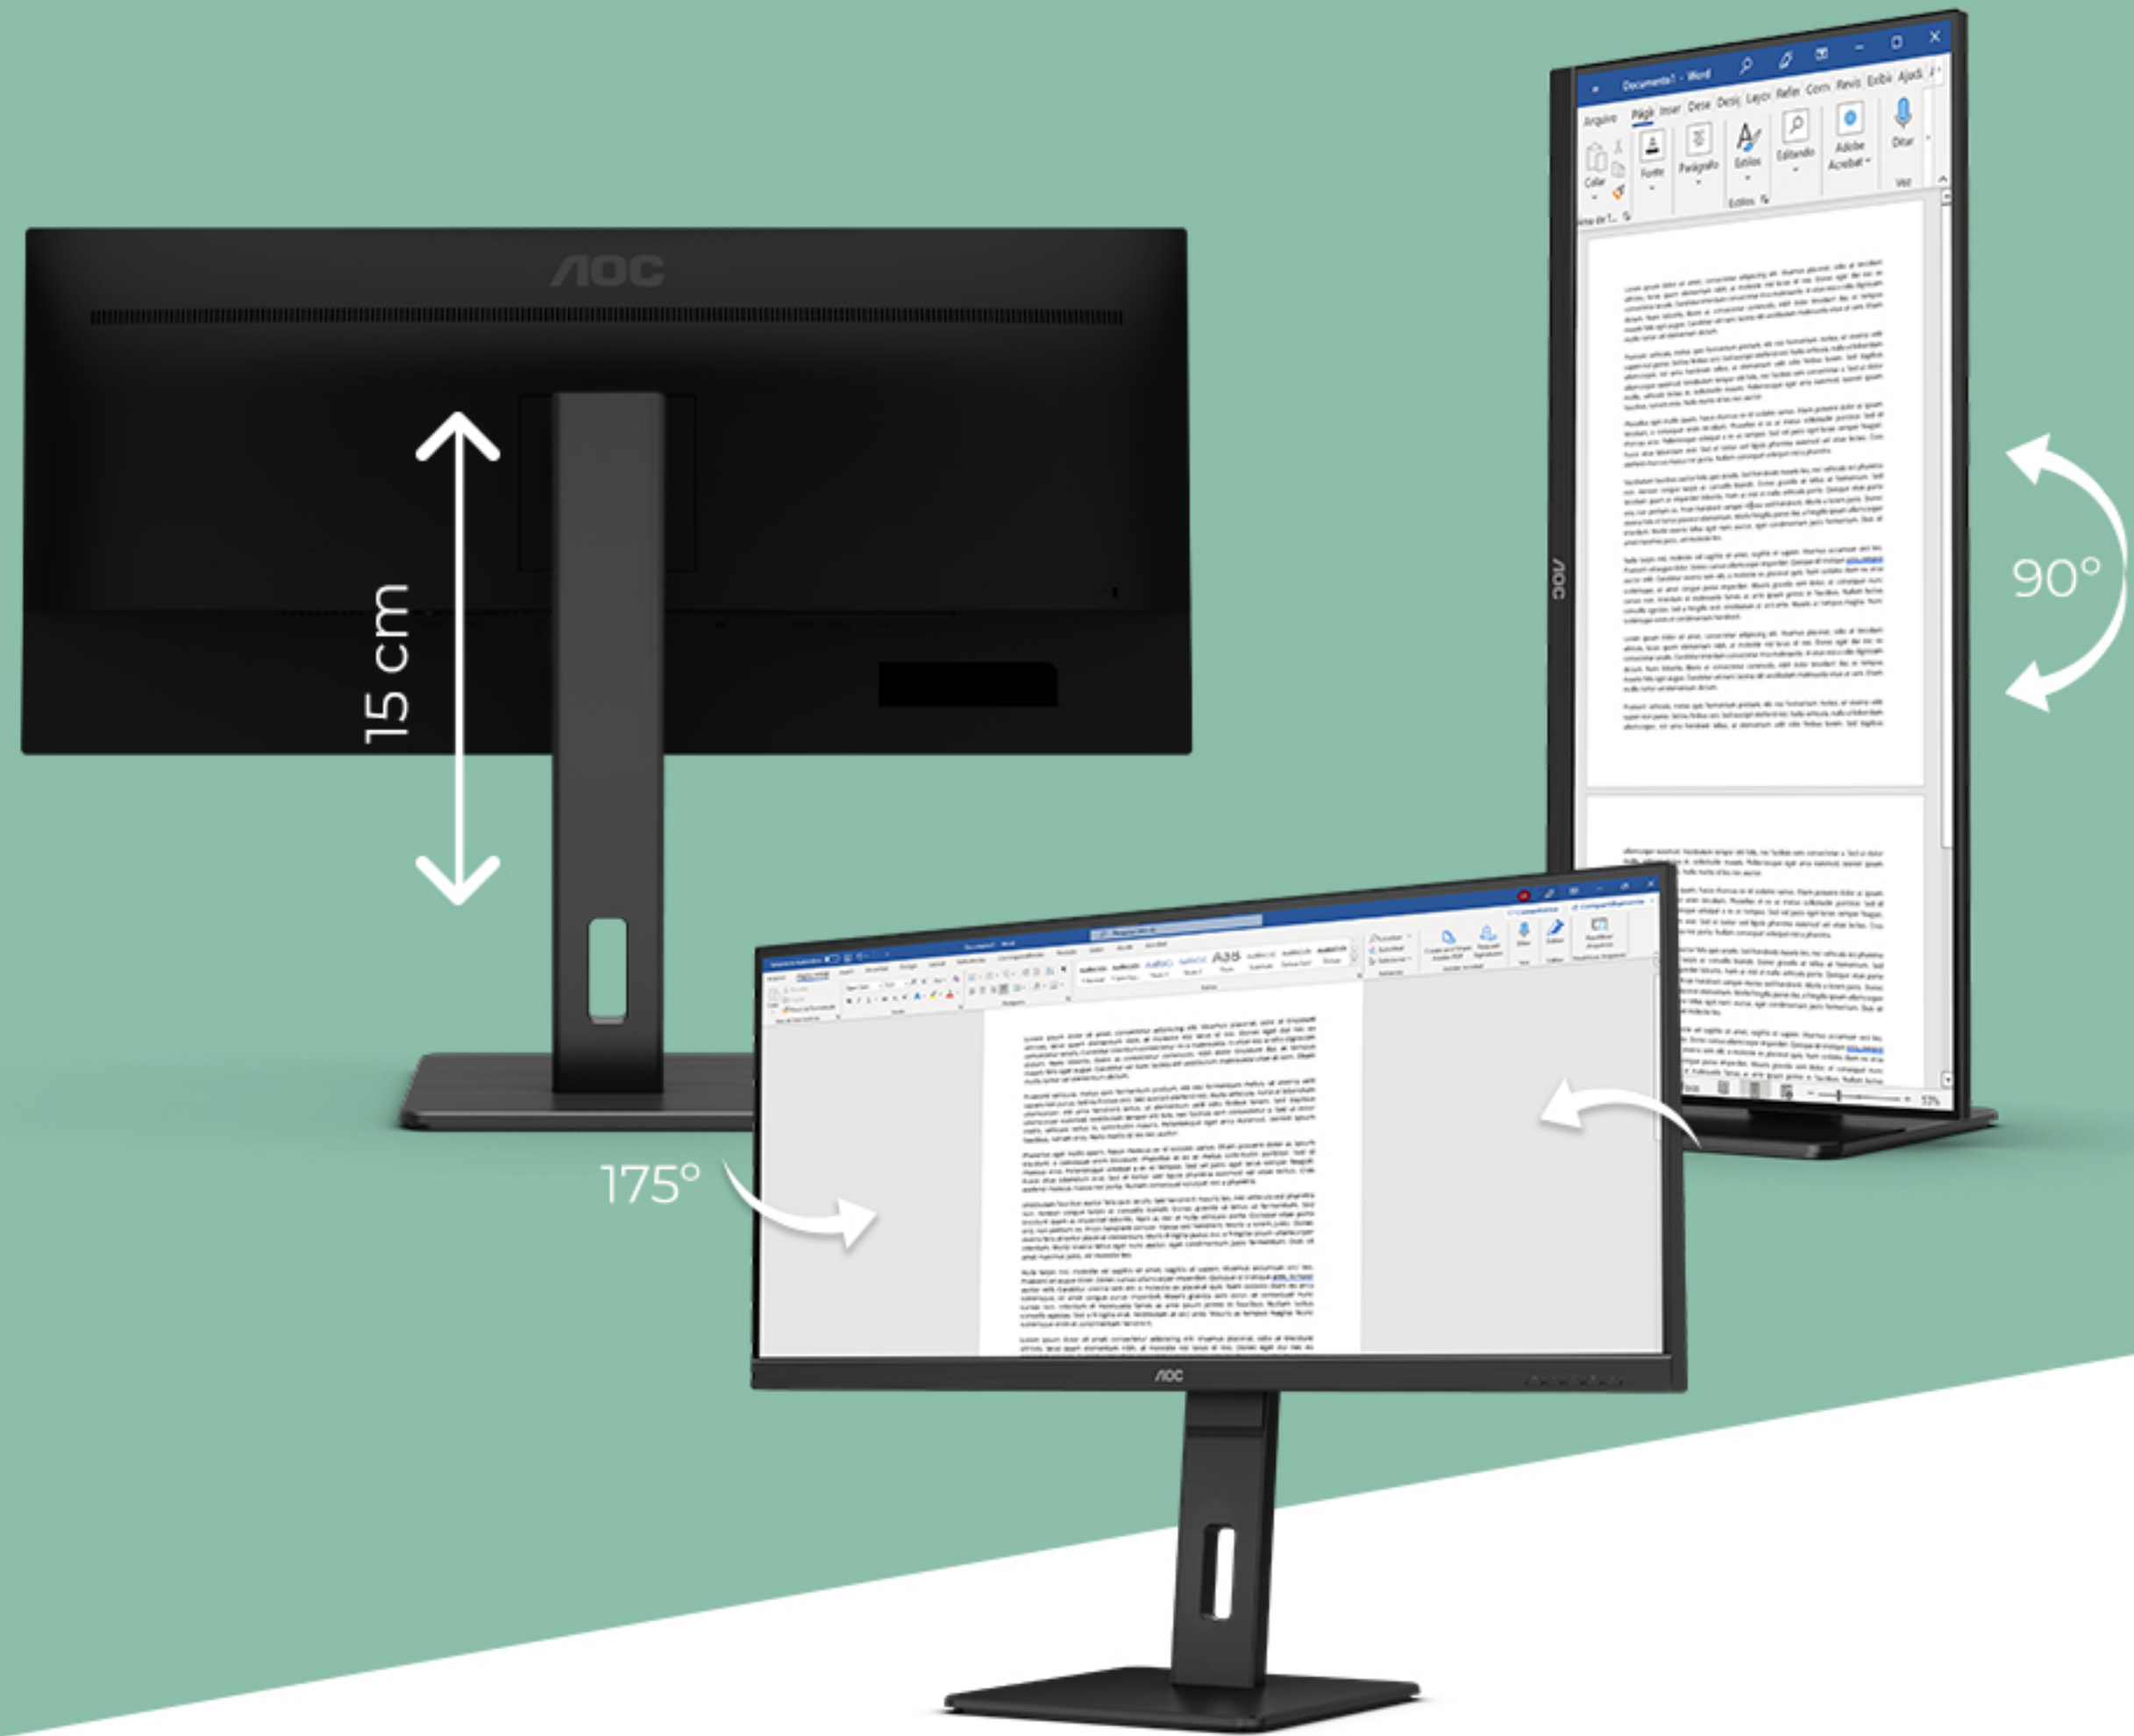

AOC

Explore o home office

34" Q34P2

AOC

Surpreenda-se com as possibilidades que o monitor Q34P2 pode oferecer para o seu home office. Com as mais avançadas tecnologias e um design incrível, o monitor é perfeito para todos os seus projetos diários.

É muito fácil fazer várias atividades ao mesmo tempo sempre que precisar.

Clique abaixo e veja algumas das opções:

*Software AOC Screen+ compatível com todos os monitores AOC.

Mais ergonomia Base ajustável

A base ajustável proporciona mais conforto, já que a tela do monitor pode ser ajustada para a posição desejada em até 15cm de altura, giro lateral, inclinação e até ajuste pivô de 90°, facilitando longas jornadas de leitura. Isso oferece muito mais ergonomia e conforto, principalmente para quem utiliza o computador por várias horas.

Melhor design e ângulo de visão Painel IPS e Bordas Finas

Tenha a melhor imagem com o painel IPS, que preserva as cores da imagem de forma vívida. Além disso, com ângulo de visualização amplo de 178°, é possível ver as imagens de forma consistente independente do ângulo que estiver olhando a sua tela, que somado às bordas finas do monitor, entrega uma visão muito melhor em um design superior.