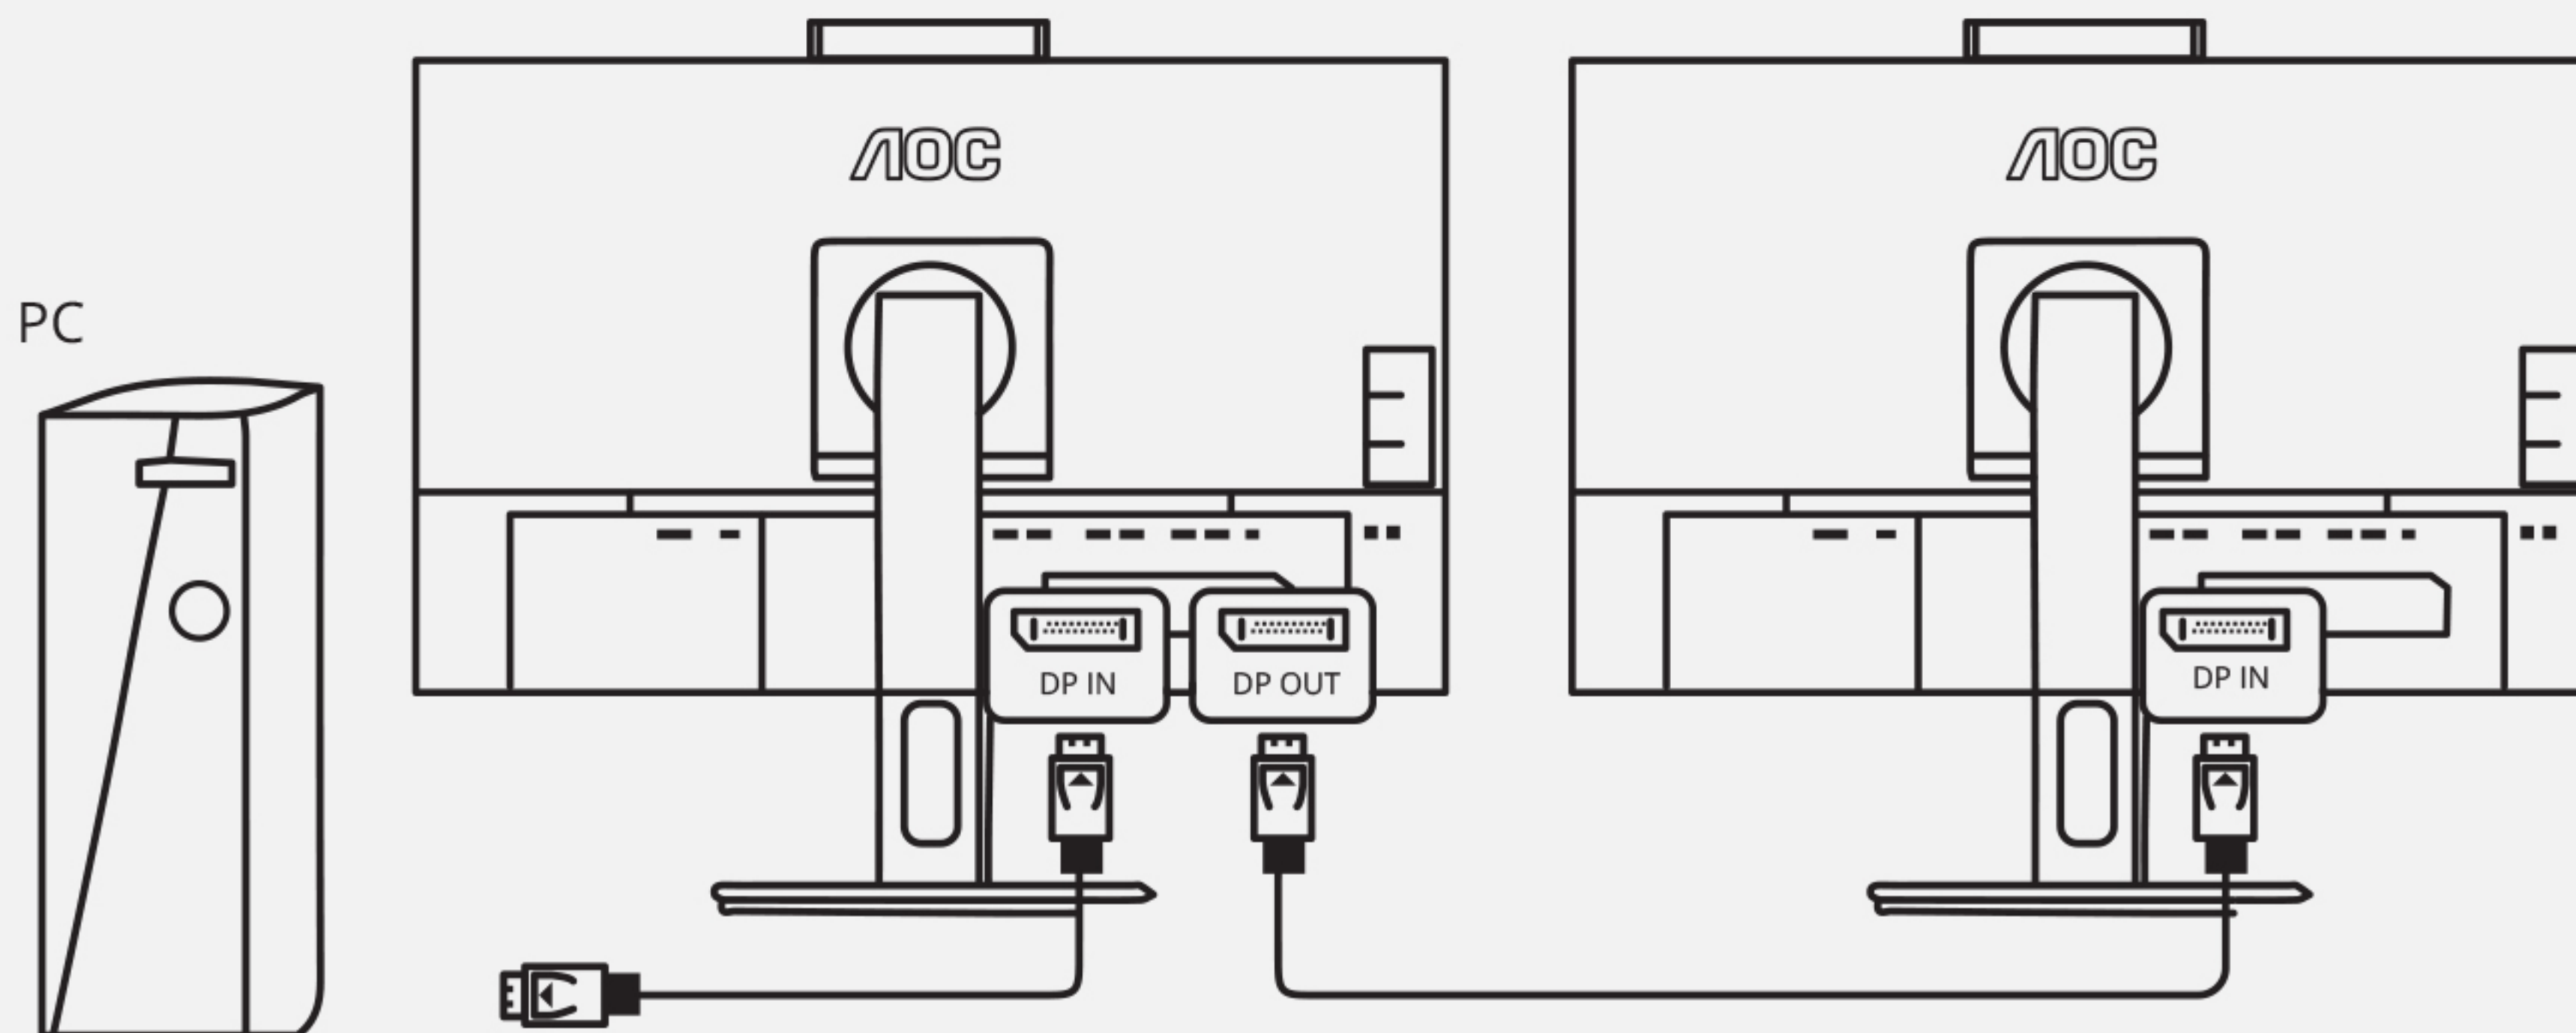

# Tecnologia Daisy Chain

Uma das principais características do Monitor 24P3CW é a tecnologia Daisy Chain, também conhecida como MST (Multi-Stream Transport). Essa tecnologia permite o uso de até 3 monitores em cadeia de forma que o monitor transmita um vídeo para o outro, dando a possibilidade de multitelas e eliminando a necessidade de vários cabos de vídeo conectados ao mesmo PC.

# Tecnologia Daisy Chain

A multitransmissão é possível fazer através da conexão do cabo DisplayPort para outro DisplayPort.

Resoluções do vídeo	Número máximo de monitores externos que podem ser suportados:
1920x1080 @60Hz	3