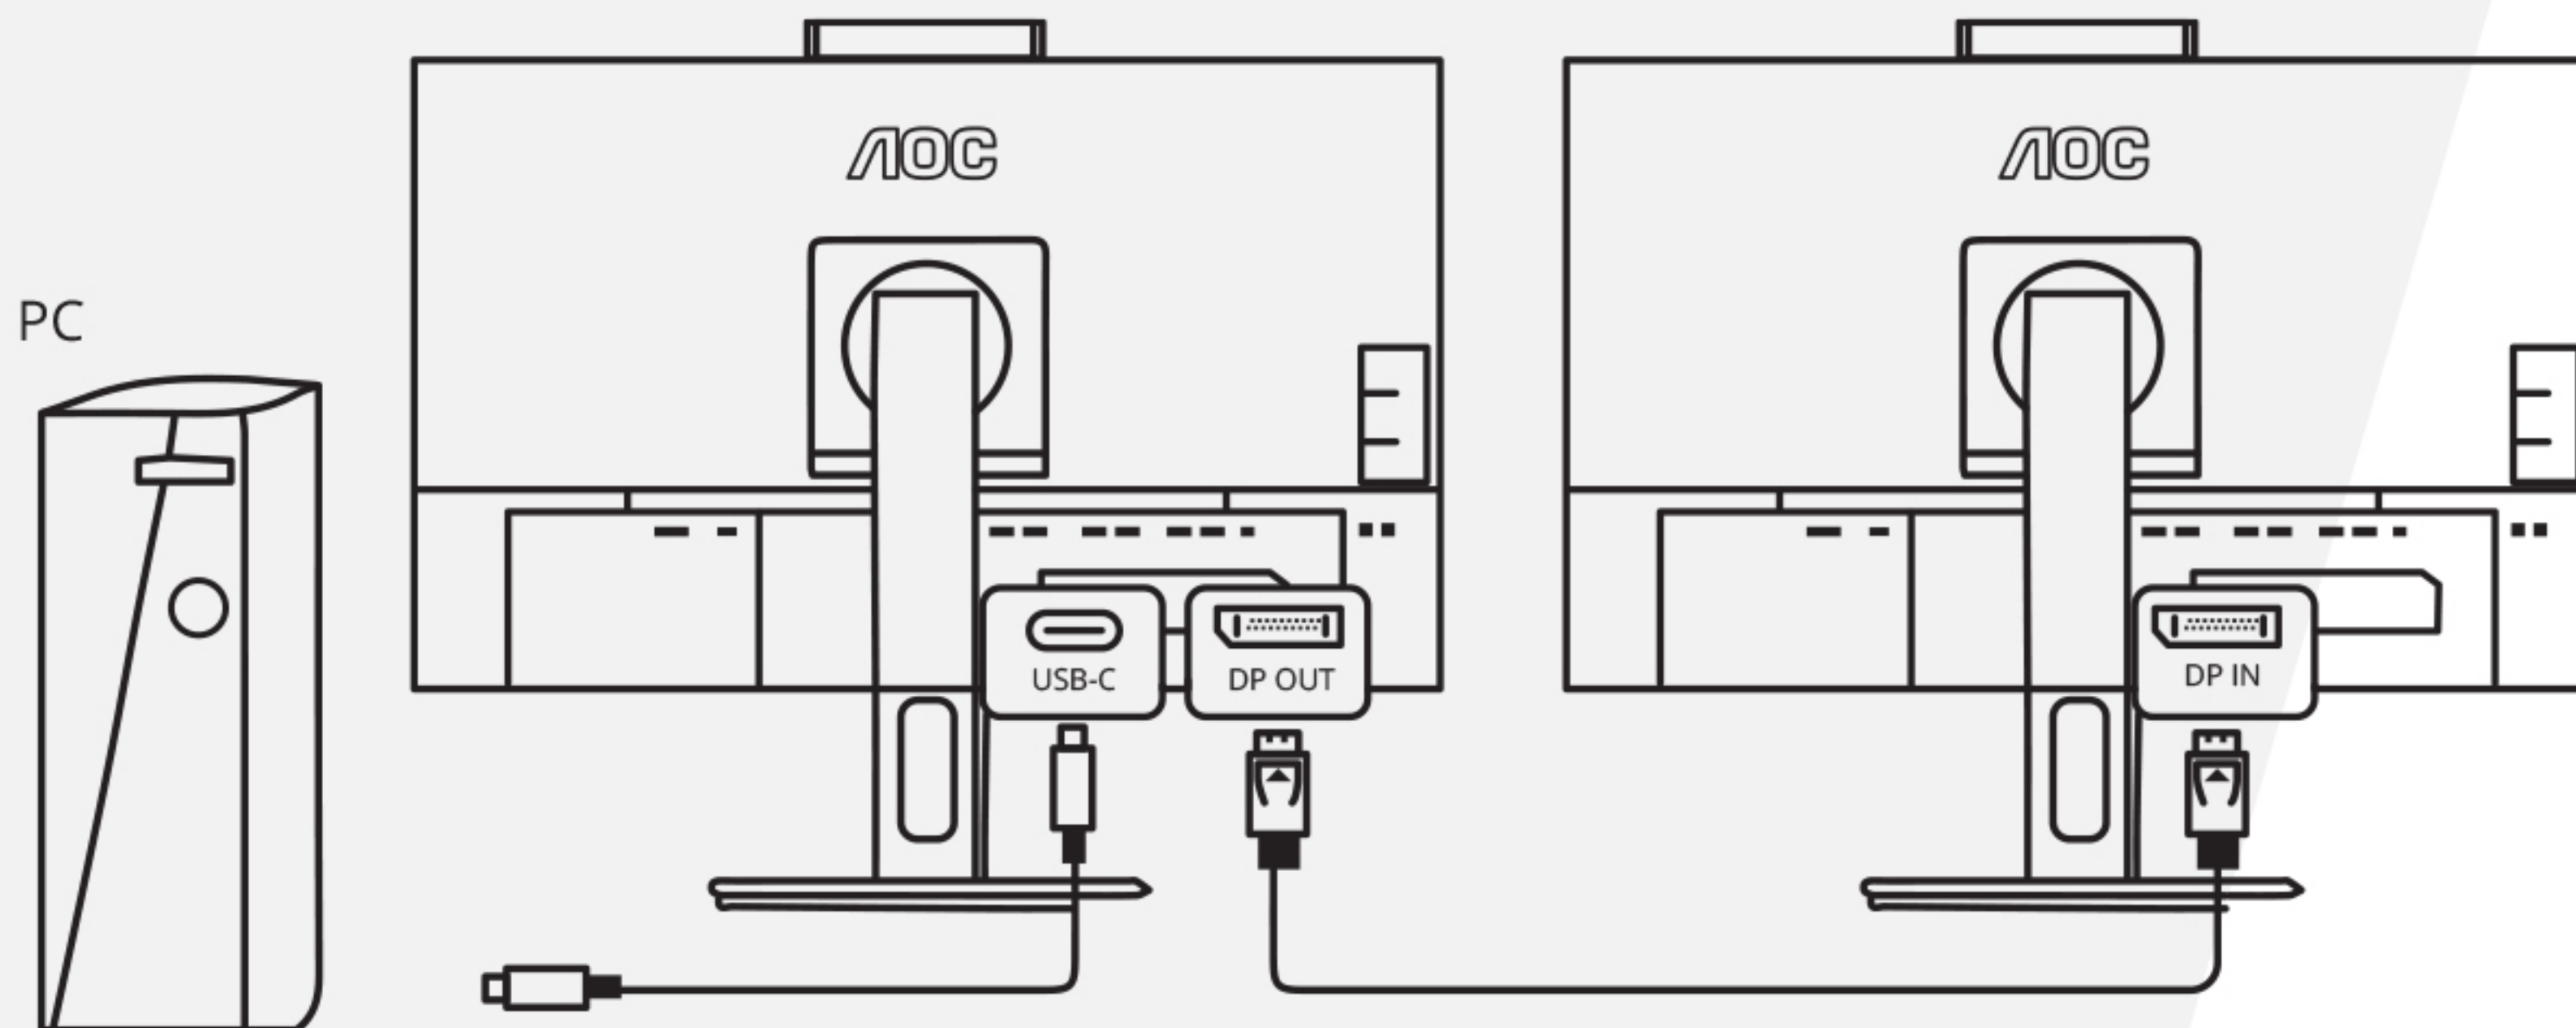

# Tecnologia Daisy Chain

Uma das principais características do Monitor 24P3CW é a tecnologia Daisy Chain, também conhecida como MST (Multi-Stream Transport). Essa tecnologia permite o uso de até 3 monitores em cadeia de forma que o monitor transmita um vídeo para o outro, dando a possibilidade de multitelas e eliminando a necessidade de vários cabos de vídeo conectados ao mesmo PC.

# Tecnologia Daisy Chain

A multitransmissão é possível fazer através da conexão do cabo DisplayPort para outro DisplayPort.

Resoluções do vídeo	Número máximo de monitores externos que podem ser suportados:
1920x1080 @60Hz	3

# Tecnologia Daisy Chain

A multitransmissão também pode ser feita através da conexão do cabo DisplayPort para o USB-C.

Resoluções do vídeo	Configurações de USB	Número máximo de monitores externos que podem ser suportados:
1920x1080 @60Hz	Alta resolução	3
	Alta velocidade	1