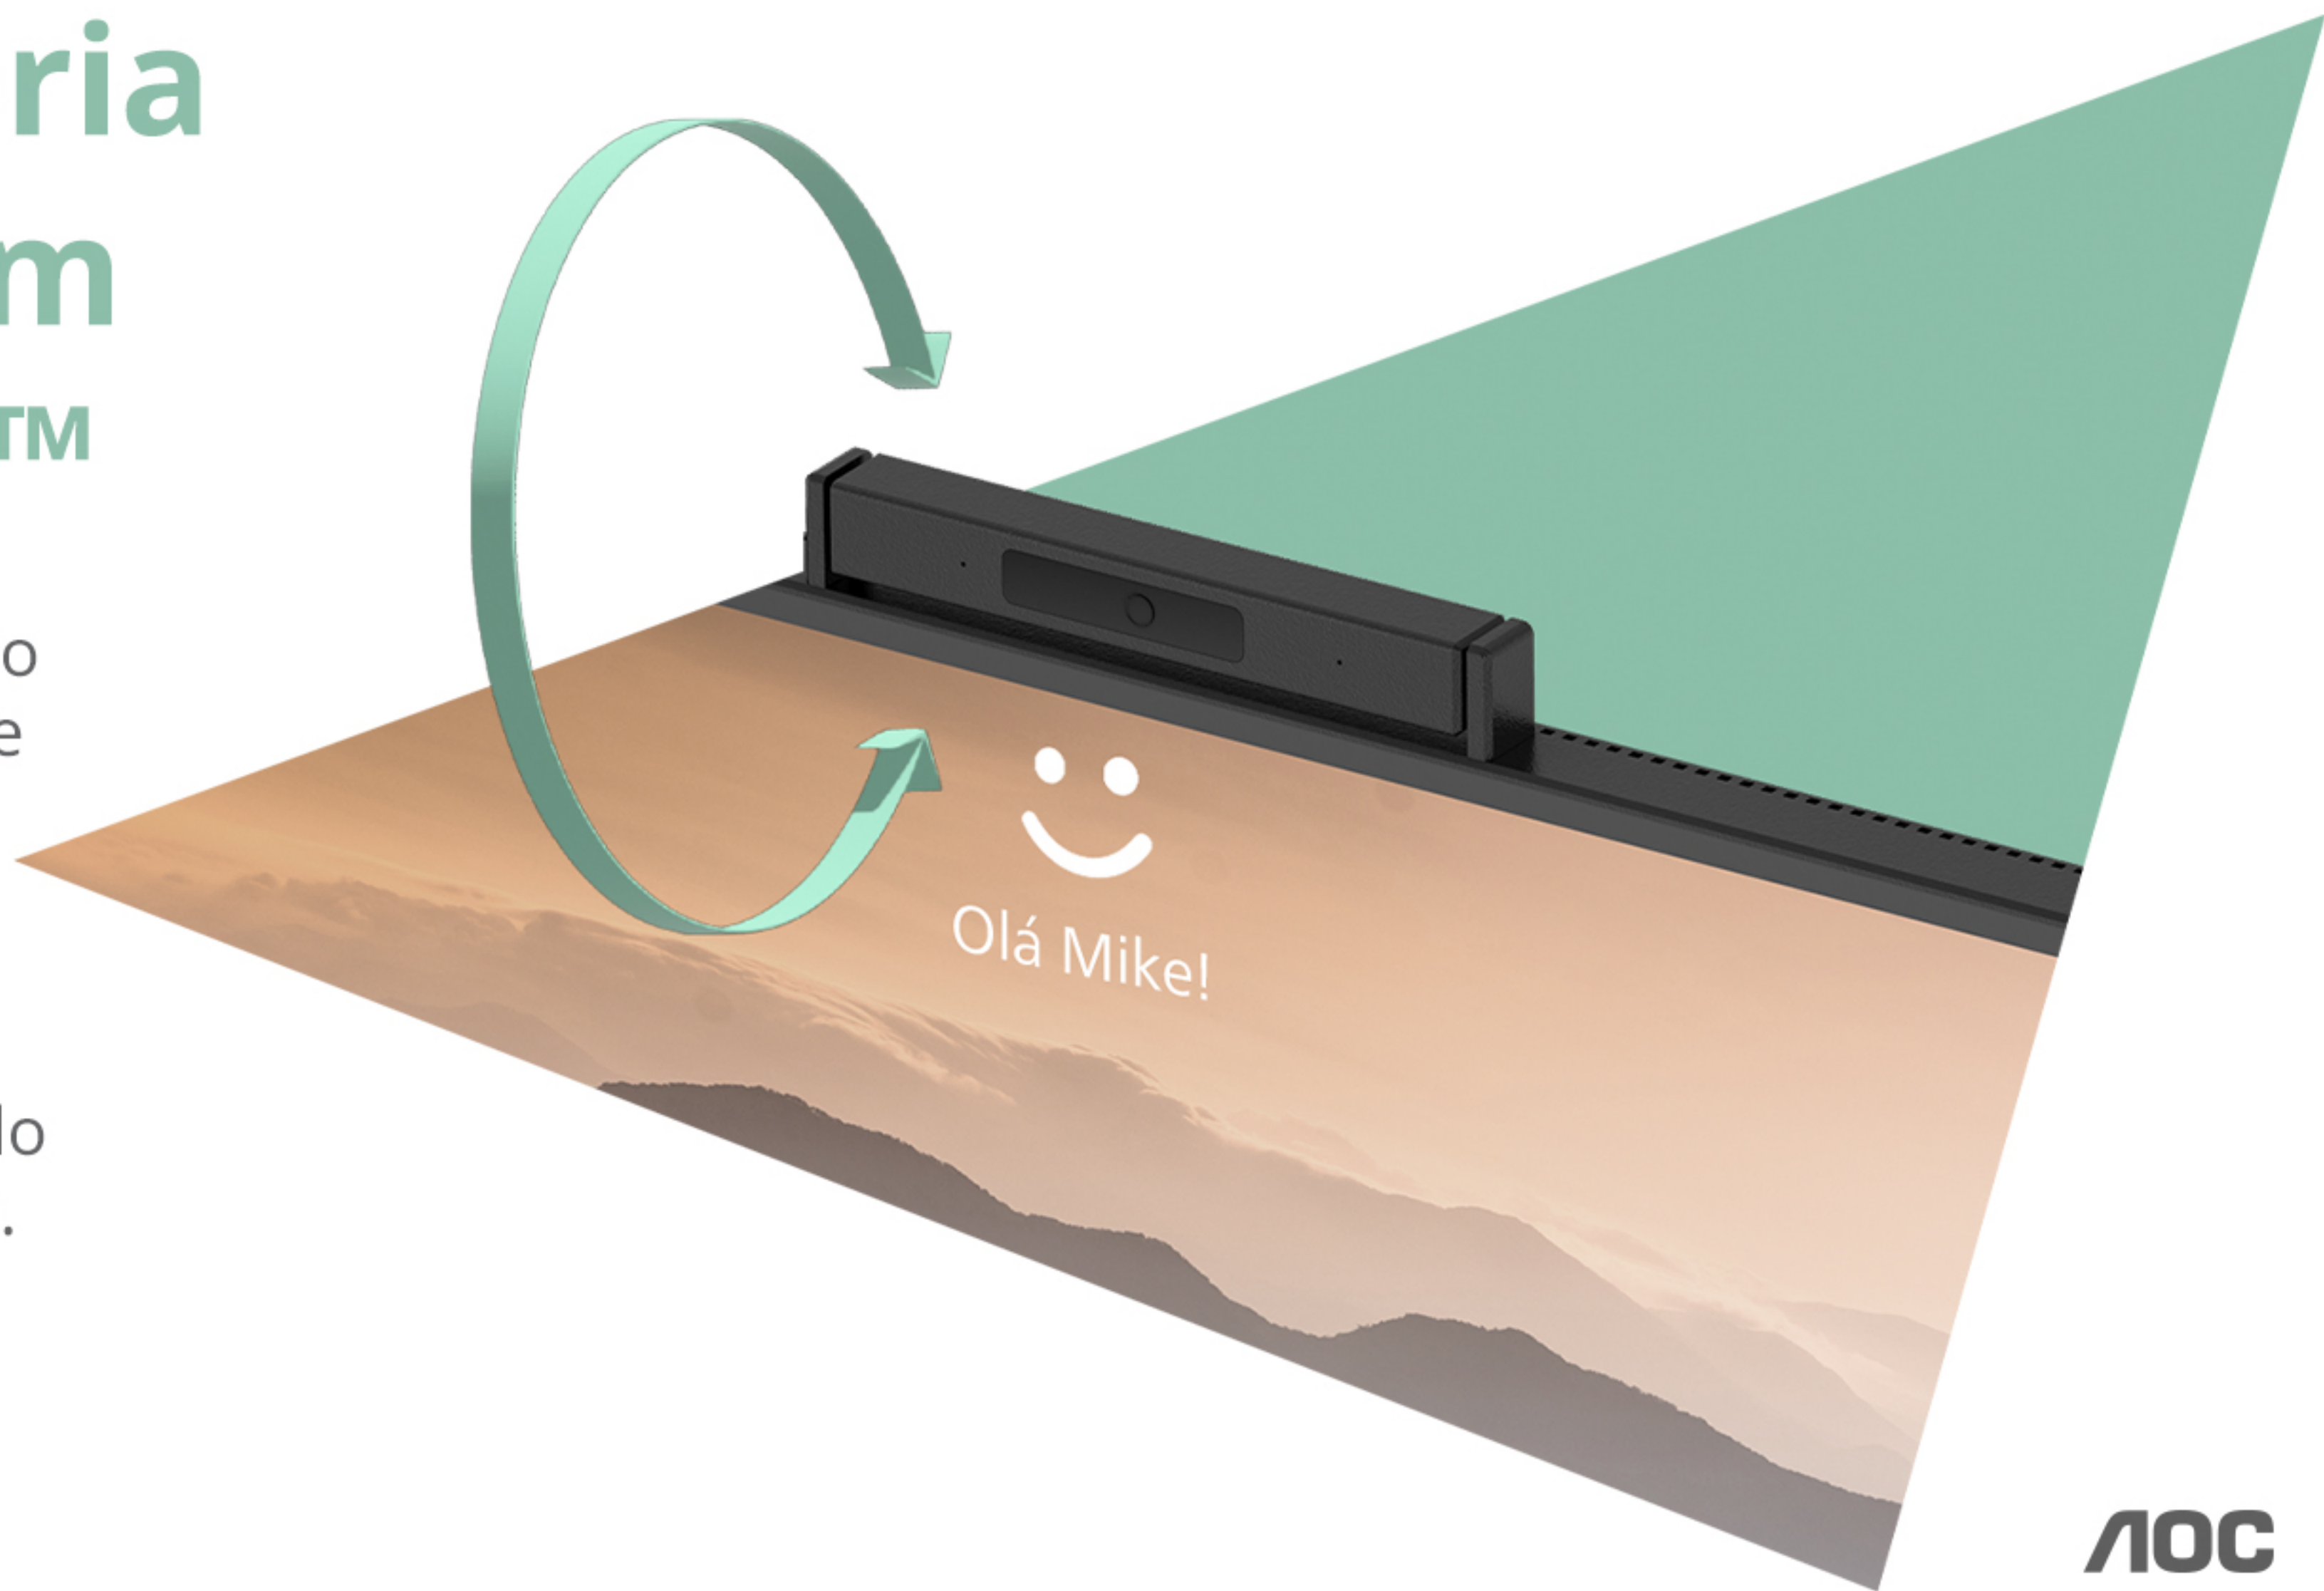

# Conheça tudo sobre o monitor B2B da AOC!

24" 24P3CW

**AOC**

O Monitor AOC 24P3CW possui recursos avançados e tecnologias inovadoras, ideal para ambientes corporativos.

**Confira a seguir todos os benefícios que esse produto traz para o mercado.**

# Ideal para Teleconferência

Sem a necessidade de fazer conexões com outros dispositivos externos, este monitor traz mais praticidade na hora da utilização, seja em casa ou no trabalho.

AOC

# Webcam giratória FHD de 5MP com Windows Hello™

Mais segurança e agilidade na hora do uso, a **webcam giratória** que sempre se esconde quando não está mais sendo utilizada, possui **microfone integrado** na câmera e sensores avançados para o reconhecimento facial do **Windows Hello™**, permitindo uma conexão em apenas 2 segundos.

# Tecnologia Daisy Chain

Uma das principais características do Monitor 24P3CW é a tecnologia Daisy Chain, também conhecida como MST (Multi-Stream Transport). Essa tecnologia permite o uso de até 3 monitores em cadeia de forma que o monitor transmita um vídeo para o outro, dando a possibilidade de multitelas e eliminando a necessidade de vários cabos de vídeo conectados ao mesmo PC.