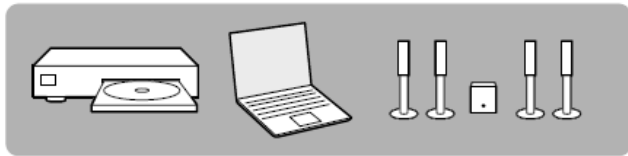

www.AOC.com

50U6295
55U6295

 x4

or
o

Quick Start Guide Guía de Inicio Rápido

50U6295 / 55U6295

TV ANTENNA

HDMI

HDMI[®]
HIGH-DEFINITION MULTIMEDIA INTERFACE

**HDMI
ARC**

**DIGITAL
AUDIO OUT**

NETWORK

USB

HDD

COMPONENT

AV

VESA (x, y)

50" 200x200, M6 55" 200x200, M6

1

2

3

4

ЛОС